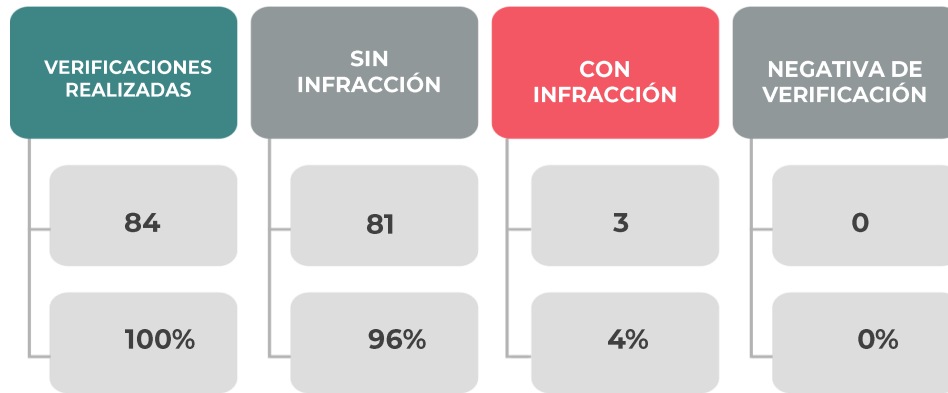

INFORME DE VERIFICACIÓN DE GAS L.P. 2021

Verificaciones del 16 al 22 de enero de 2021

**GOBIERNO DE
MÉXICO**

ECONOMÍA
SECRETARÍA DE ECONOMÍA

PROFECO
PROCURADURÍA FEDERAL
DEL CONSUMIDOR

COMBUSTIBLES

ACCIONES DE VERIFICACIÓN

Verificaciones del 16 al 22 de enero de 2021

GOBIERNO DE
MÉXICO

ECONOMÍA
SECRETARÍA DE ECONOMÍA

PROFECO
PROCURADURÍA FEDERAL
DEL CONSUMIDOR

Los instrumentos verificados se localizan en las plantas de almacenamiento y distribución de gas L.P., así como en las estaciones de servicio con fin específico.