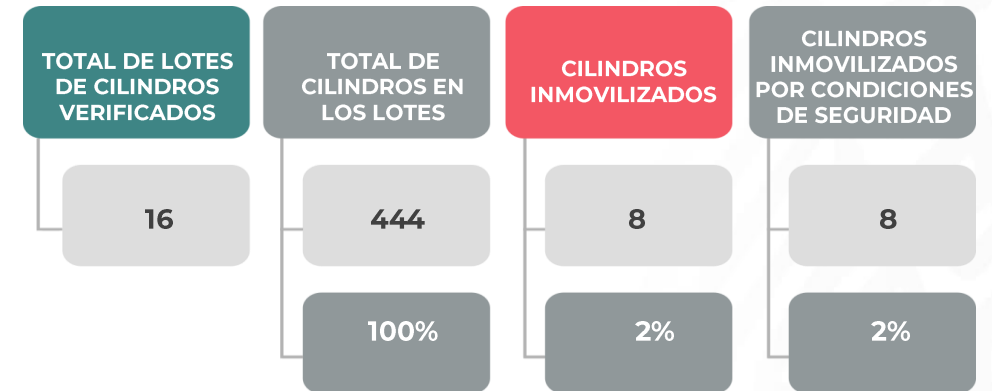

INFORME DE VERIFICACIÓN DE GAS L.P. 2021

Verificaciones del 16 al 22 de enero de 2021

**GOBIERNO DE
MÉXICO**

ECONOMÍA
SECRETARÍA DE ECONOMÍA

PROFECO
PROCURADURÍA FEDERAL
DEL CONSUMIDOR

COMBUSTIBLES

ACCIONES DE VERIFICACIÓN

Verificaciones del 16 al 22 de enero de 2021

GOBIERNO DE
MÉXICO

ECONOMÍA
SECRETARÍA DE ECONOMÍA

PROFECO
PROCURADURÍA FEDERAL
DEL CONSUMIDOR

Los instrumentos verificados se localizan en las plantas de almacenamiento y distribución de gas L.P., así como en las estaciones de servicio con fin específico.