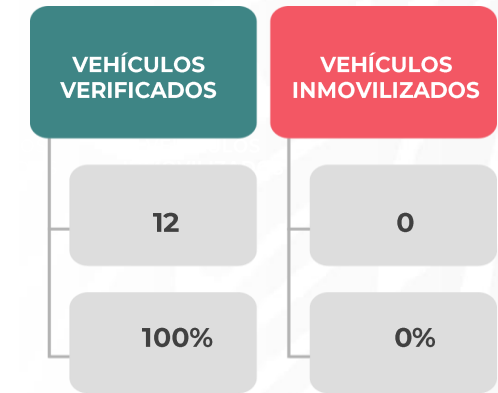

INFORME DE VERIFICACIÓN DE GAS L.P. 2021

Verificaciones del 16 al 22 de enero de 2021

**GOBIERNO DE
MÉXICO**

ECONOMÍA
SECRETARÍA DE ECONOMÍA

PROFECO
PROCURADURÍA FEDERAL
DEL CONSUMIDOR

COMBUSTIBLES

ACCIONES DE VERIFICACIÓN

Verificaciones del 16 al 22 de enero de 2021

GOBIERNO DE
MÉXICO

ECONOMÍA
SECRETARÍA DE ECONOMÍA

PROFECO
PROCURADURÍA FEDERAL
DEL CONSUMIDOR

Los instrumentos verificados se localizan en las plantas de almacenamiento y distribución de gas L.P., así como en las estaciones de servicio con fin específico.