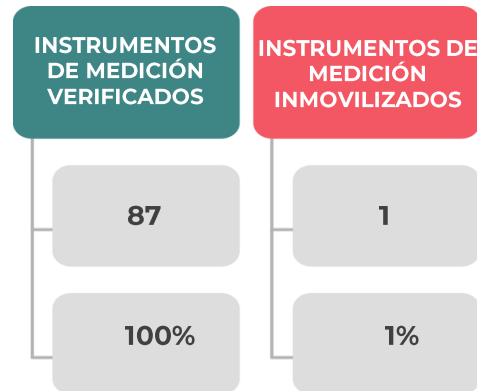

INFORME DE VERIFICACIÓN DE GAS L.P. 2021

Verificaciones del 16 al 22 de enero de 2021

**GOBIERNO DE
MÉXICO**

ECONOMÍA
SECRETARÍA DE ECONOMÍA

PROFECO
PROCURADURÍA FEDERAL
DEL CONSUMIDOR

COMBUSTIBLES

ACCIONES DE VERIFICACIÓN

Verificaciones del 16 al 22 de enero de 2021

GOBIERNO DE
MÉXICO

ECONOMÍA
SECRETARÍA DE ECONOMÍA

PROFECO
PROCURADURÍA FEDERAL
DEL CONSUMIDOR

Los instrumentos verificados se localizan en las plantas de almacenamiento y distribución de gas L.P., así como en las estaciones de servicio con fin específico.