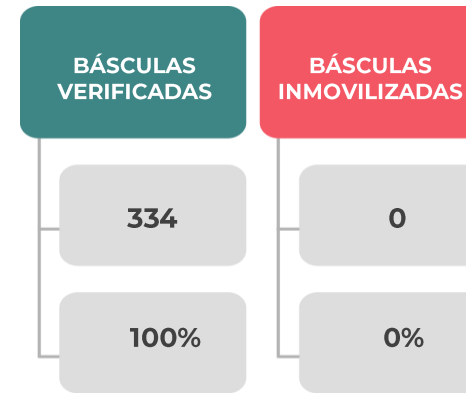

INFORME DE VERIFICACIÓN DE GAS L.P. 2021

Verificaciones del 16 al 22 de enero de 2021

**GOBIERNO DE
MÉXICO**

ECONOMÍA
SECRETARÍA DE ECONOMÍA

PROFECO
PROCURADURÍA FEDERAL
DEL CONSUMIDOR

COMBUSTIBLES

ACCIONES DE VERIFICACIÓN

Verificaciones del 16 al 22 de enero de 2021

GOBIERNO DE
MÉXICO

ECONOMÍA
SECRETARÍA DE ECONOMÍA

PROFECO
PROCURADURÍA FEDERAL
DEL CONSUMIDOR

Los instrumentos verificados se localizan en las plantas de almacenamiento y distribución de gas L.P., así como en las estaciones de servicio con fin específico.