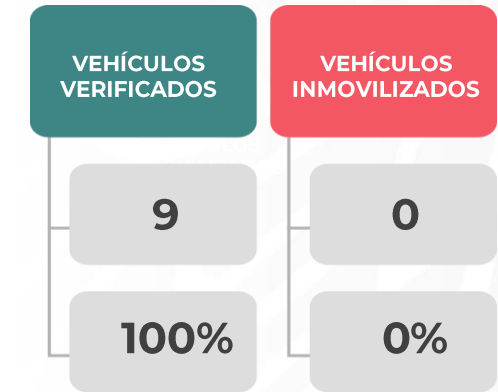

INFORME DE VERIFICACIÓN DE GAS L.P. 2021

Verificaciones del 6 al 12 de febrero de 2021

**GOBIERNO DE
MÉXICO**

ECONOMÍA
SECRETARÍA DE ECONOMÍA

PROFECO
PROCURADURÍA FEDERAL
DEL CONSUMIDOR

COMBUSTIBLES

ACCIONES DE VERIFICACIÓN

Verificaciones del 6 al 12 de febrero de 2021

GOBIERNO DE
MÉXICO

ECONOMÍA
SECRETARÍA DE ECONOMÍA

PROFECO
PROCURADURÍA FEDERAL
DEL CONSUMIDOR

Los instrumentos verificados se localizan en las plantas de almacenamiento y distribución de gas L.P., así como en las estaciones de servicio con fin específico.