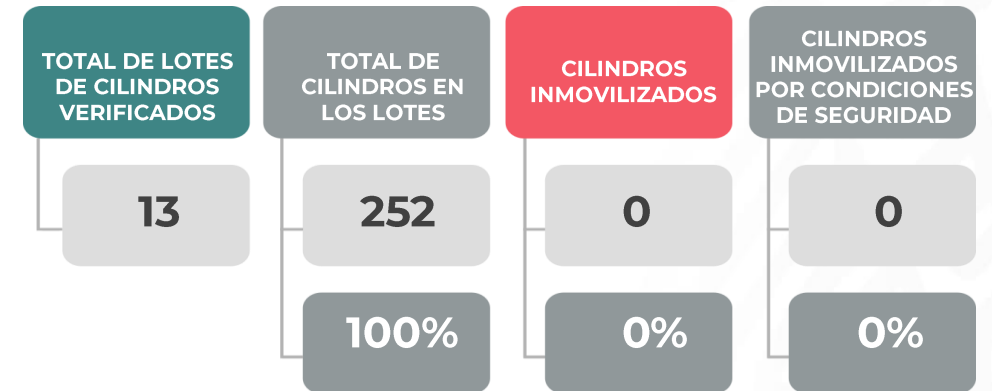

INFORME DE VERIFICACIÓN DE GAS L.P. 2021

Verificaciones del 6 al 12 de febrero de 2021

**GOBIERNO DE
MÉXICO**

ECONOMÍA
SECRETARÍA DE ECONOMÍA

PROFECO
PROCURADURÍA FEDERAL
DEL CONSUMIDOR

COMBUSTIBLES

ACCIONES DE VERIFICACIÓN

Verificaciones del 6 al 12 de febrero de 2021

GOBIERNO DE
MÉXICO

ECONOMÍA
SECRETARÍA DE ECONOMÍA

PROFECO
PROCURADURÍA FEDERAL
DEL CONSUMIDOR

Los instrumentos verificados se localizan en las plantas de almacenamiento y distribución de gas L.P., así como en las estaciones de servicio con fin específico.