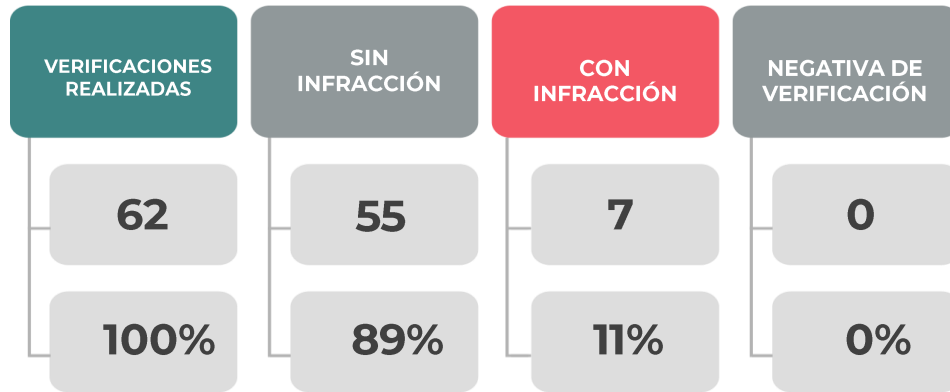

INFORME DE VERIFICACIÓN DE GAS L.P. 2021

Verificaciones del 6 al 12 de febrero de 2021

**GOBIERNO DE
MÉXICO**

ECONOMÍA
SECRETARÍA DE ECONOMÍA

PROFECO
PROCURADURÍA FEDERAL
DEL CONSUMIDOR

COMBUSTIBLES

ACCIONES DE VERIFICACIÓN

Verificaciones del 6 al 12 de febrero de 2021

GOBIERNO DE
MÉXICO

ECONOMÍA
SECRETARÍA DE ECONOMÍA

PROFECO
PROCURADURÍA FEDERAL
DEL CONSUMIDOR

Los instrumentos verificados se localizan en las plantas de almacenamiento y distribución de gas L.P., así como en las estaciones de servicio con fin específico.