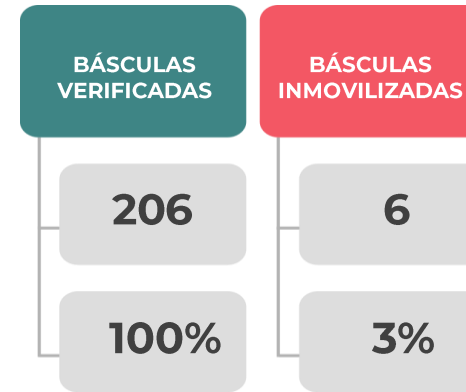

INFORME DE VERIFICACIÓN DE GAS L.P. 2021

Verificaciones del 6 al 12 de febrero de 2021

**GOBIERNO DE
MÉXICO**

ECONOMÍA
SECRETARÍA DE ECONOMÍA

PROFECO
PROCURADURÍA FEDERAL
DEL CONSUMIDOR

COMBUSTIBLES

ACCIONES DE VERIFICACIÓN

Verificaciones del 6 al 12 de febrero de 2021

GOBIERNO DE
MÉXICO

ECONOMÍA
SECRETARÍA DE ECONOMÍA

PROFECO
PROCURADURÍA FEDERAL
DEL CONSUMIDOR

Los instrumentos verificados se localizan en las plantas de almacenamiento y distribución de gas L.P., así como en las estaciones de servicio con fin específico.