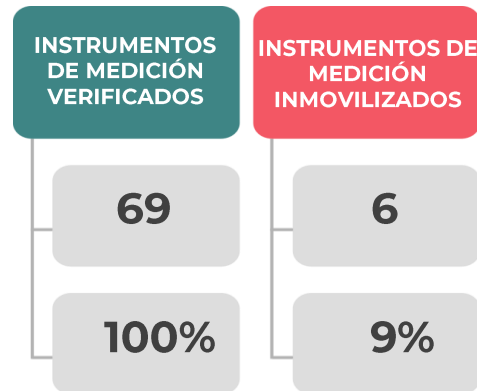

INFORME DE VERIFICACIÓN DE GAS L.P. 2021

Verificaciones del 6 al 12 de febrero de 2021

**GOBIERNO DE
MÉXICO**

ECONOMÍA
SECRETARÍA DE ECONOMÍA

PROFECO
PROCURADURÍA FEDERAL
DEL CONSUMIDOR

COMBUSTIBLES

ACCIONES DE VERIFICACIÓN

Verificaciones del 6 al 12 de febrero de 2021

GOBIERNO DE
MÉXICO

ECONOMÍA
SECRETARÍA DE ECONOMÍA

PROFECO
PROCURADURÍA FEDERAL
DEL CONSUMIDOR

Los instrumentos verificados se localizan en las plantas de almacenamiento y distribución de gas L.P., así como en las estaciones de servicio con fin específico.