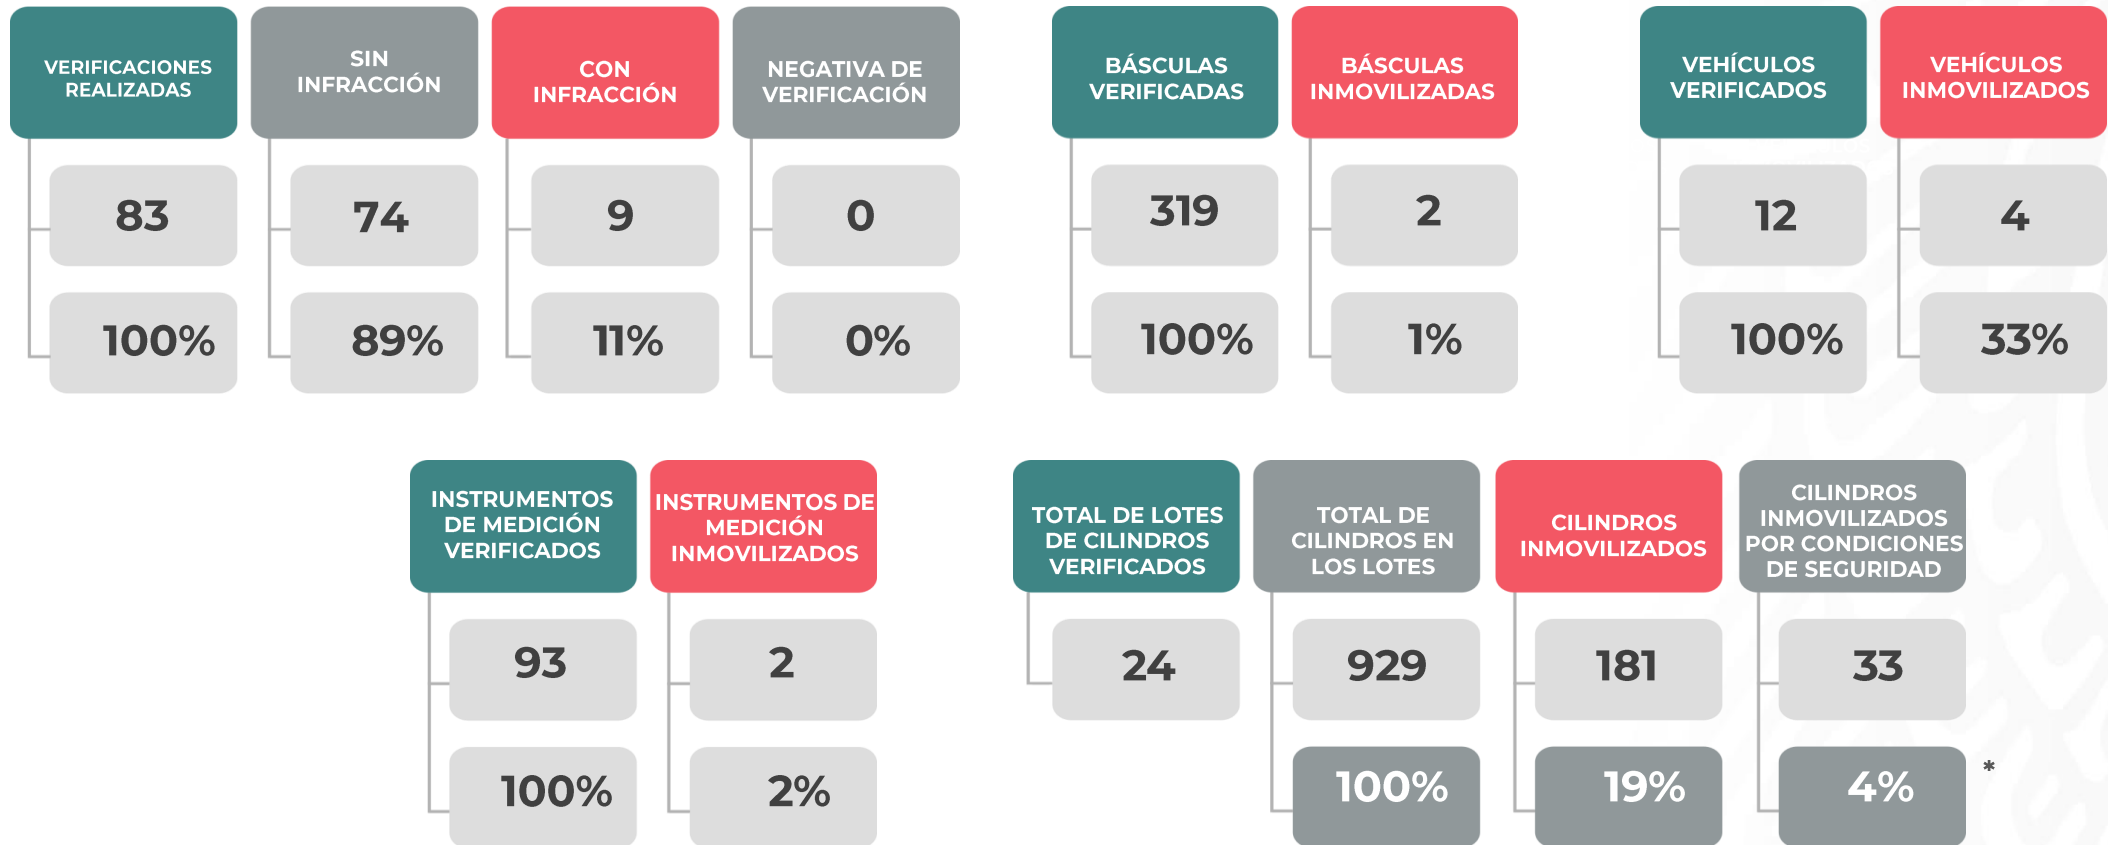

INFORME DE VERIFICACIÓN DE GAS L.P. 2021

Verificaciones del 20 al 26 de febrero de 2021

**GOBIERNO DE
MÉXICO**

ECONOMÍA
SECRETARÍA DE ECONOMÍA

PROFECO
PROCURADURÍA FEDERAL
DEL CONSUMIDOR

COMBUSTIBLES

ACCIONES DE VERIFICACIÓN

Verificaciones del 20 al 26 de febrero de 2021

GOBIERNO DE
MÉXICO

ECONOMÍA
SECRETARÍA DE ECONOMÍA

PROFECO
PROCURADURÍA FEDERAL
DEL CONSUMIDOR

Los instrumentos verificados se localizan en las plantas de almacenamiento y distribución de gas L.P., así como en las estaciones de servicio con fin específico.

*Porcentaje del total de cilindros verificados. Los porcentajes pueden no sumar 100% porque no se muestran otras causas de inmovilización.