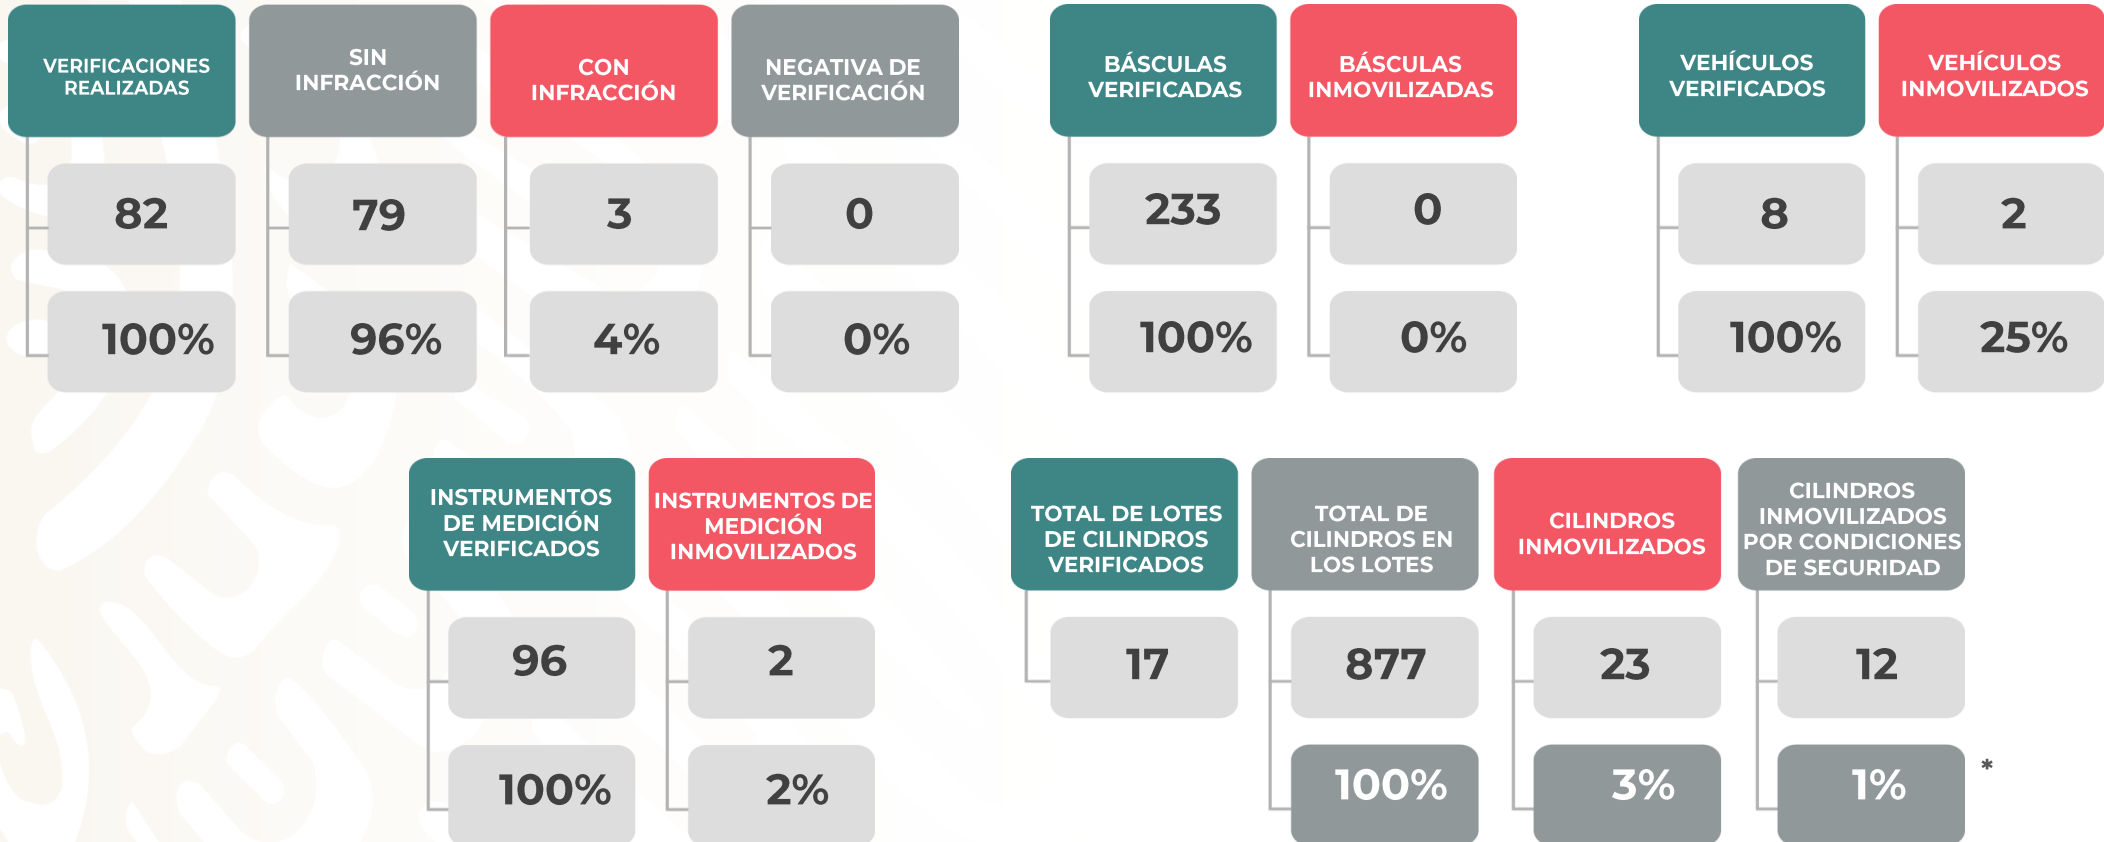

## ACCIONES DE VERIFICACIÓN

Verificaciones del 8 al 14 de mayo de 2021

GOBIERNO DE  
MÉXICO

ECONOMÍA  
SECRETARÍA DE ECONOMÍA

PROFECO  
PROCURADURÍA FEDERAL  
DEL CONSUMIDOR

Los instrumentos verificados se localizan en las plantas de almacenamiento y distribución de gas LP, así como en las estaciones de servicio con fin específico.

\*Porcentaje del total de cilindros verificados. Los porcentajes pueden no sumar 100% porque no se muestran otras causas de inmovilización.

GOBIERNO DE  
**MÉXICO**

**ECONOMÍA**  
SECRETARÍA DE ECONOMÍA