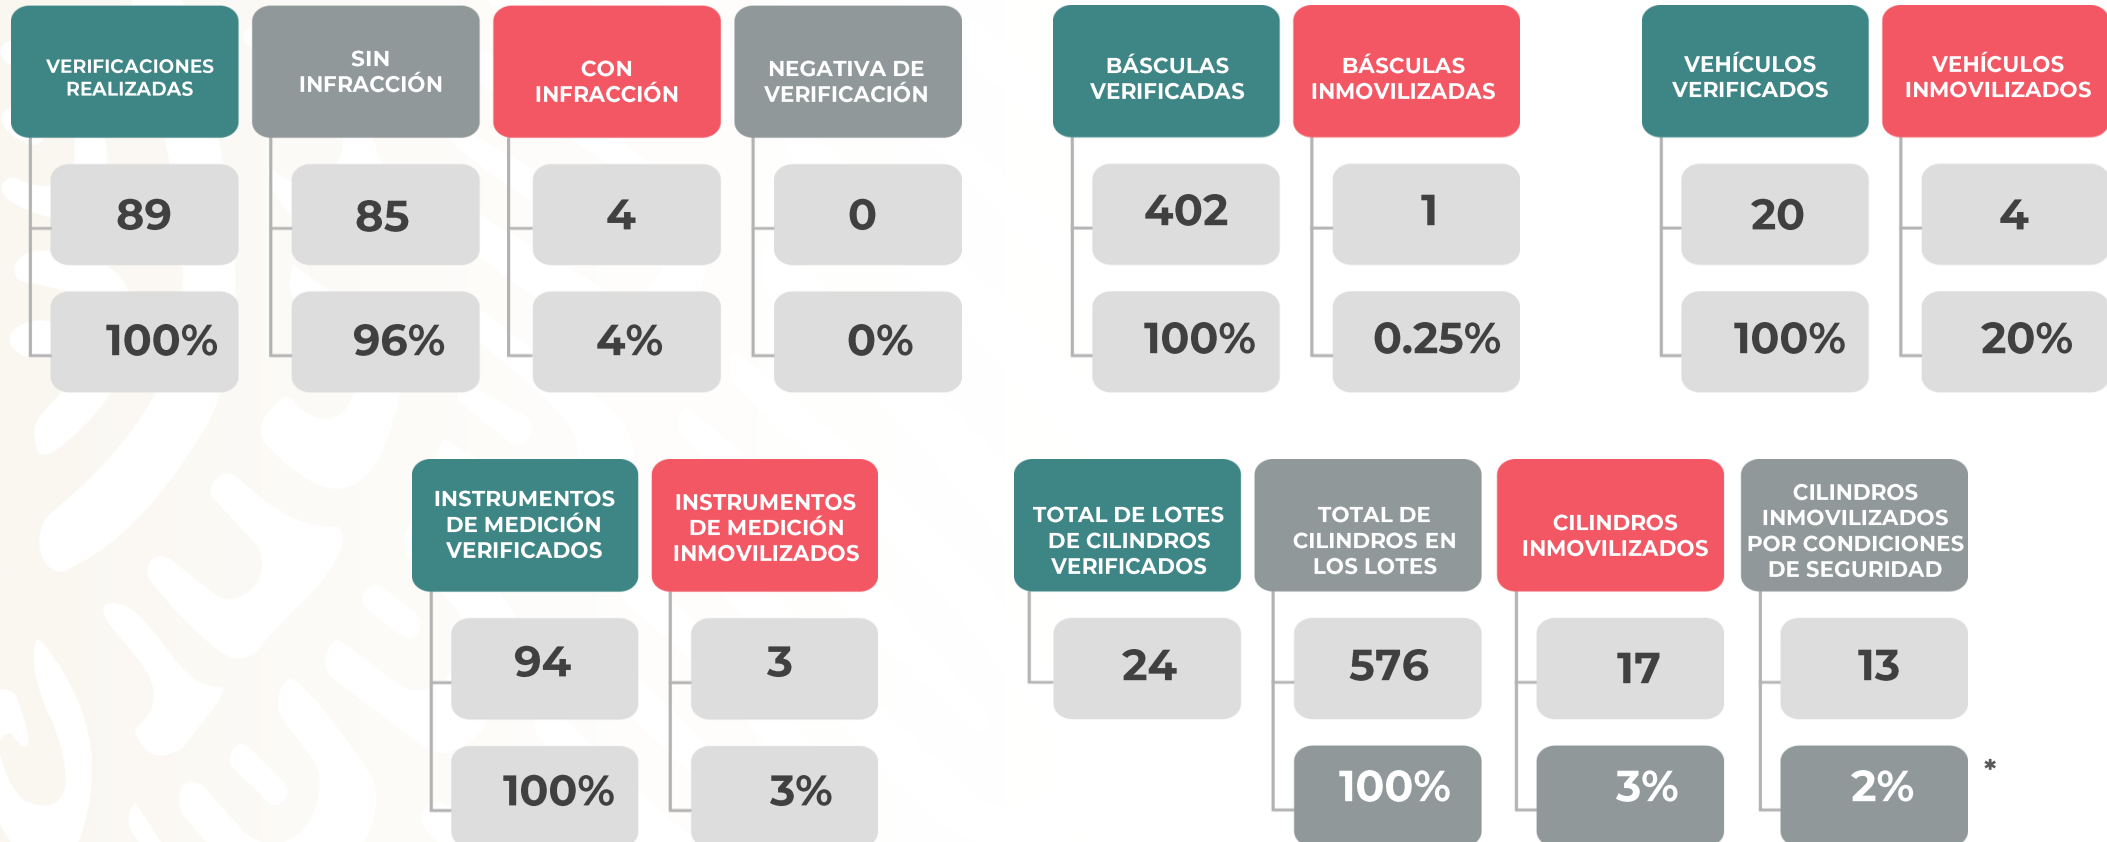

ACCIONES DE VERIFICACIÓN

GAS LP

GOBIERNO DE
MÉXICO

ECONOMÍA
SECRETARÍA DE ECONOMÍA

PROFECO
PROCURADURÍA FEDERAL
DEL CONSUMIDOR

COMBUSTIBLES

ACCIONES DE VERIFICACIÓN

Verificaciones del 10 al 16 de julio de 2021

GOBIERNO DE
MÉXICO

ECONOMÍA
SECRETARÍA DE ECONOMÍA

PROFECO
PROCURADURÍA FEDERAL
DEL CONSUMIDOR

Los instrumentos verificados se localizan en las plantas de almacenamiento y distribución de gas LP, así como en las estaciones de servicio con fin específico.