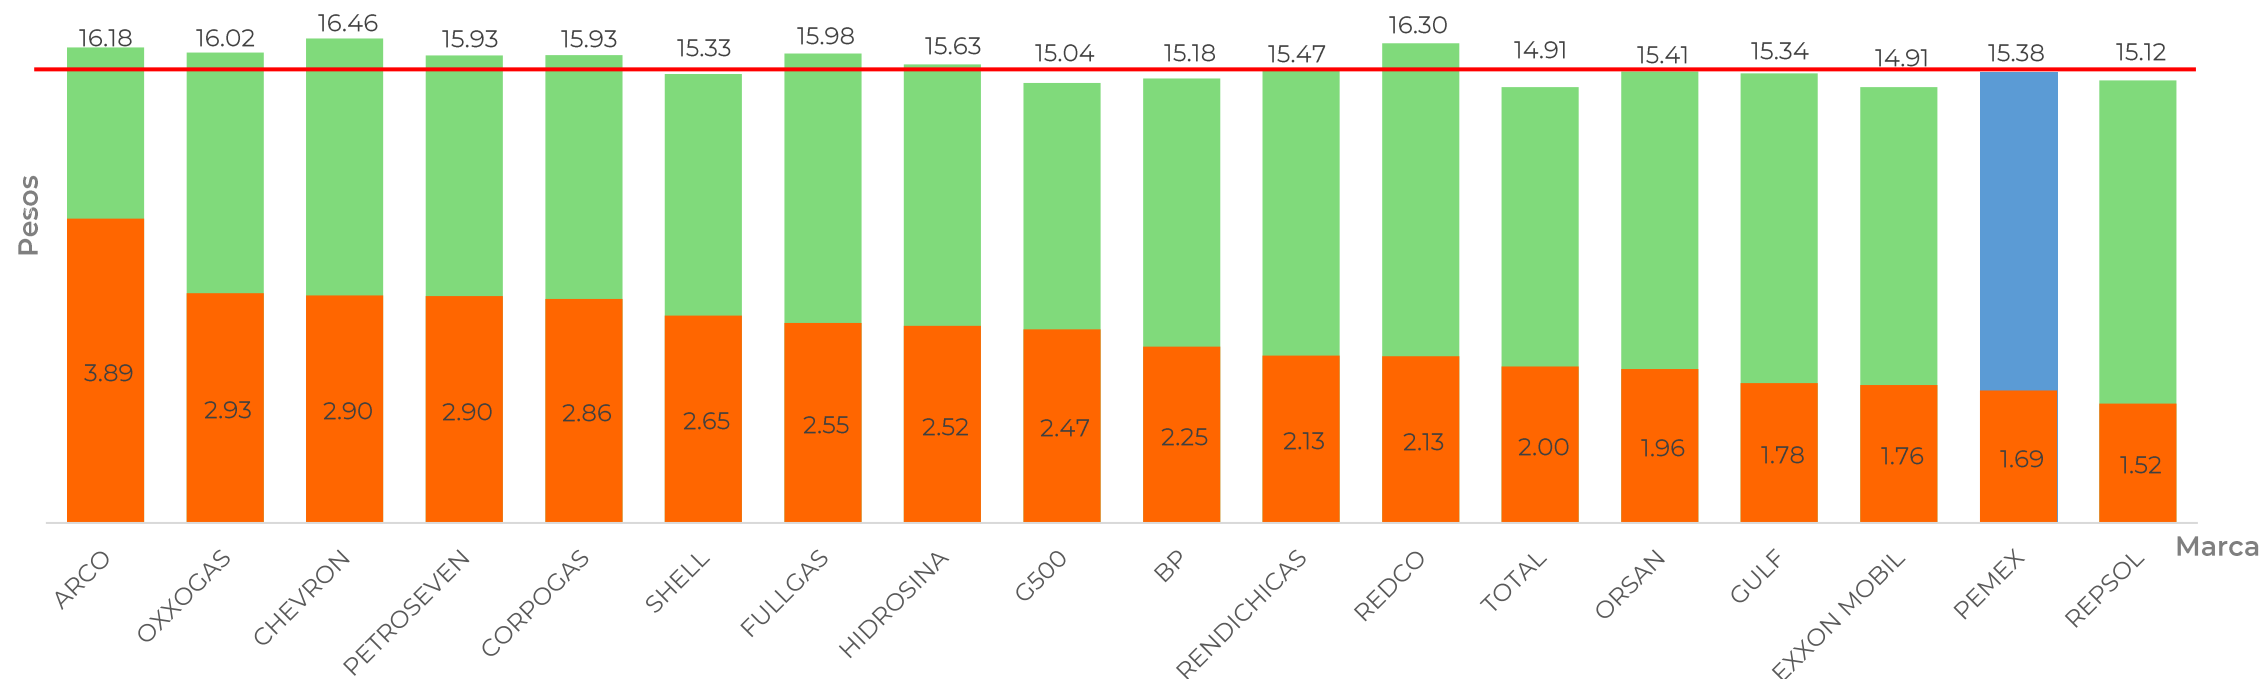

INDICADORES DE GANANCIAS POR MARCA

GASOLINA REGULAR, 9 AL 15 DE ABRIL DE 2020

NACIONAL (PESOS/LT)

GOBIERNO DE
MÉXICO

SENER
SECRETARÍA DE ENERGÍA

ECONOMÍA
SECRETARÍA DE ECONOMÍA

PROFECO
PROCURADURÍA FEDERAL
DEL CONSUMIDOR

Fuente: Valores estimados con información de CRE y SAT.
Notas: Marcas más representativas;
Excluye zonas fronterizas con estímulo fiscal.
El indicador de ganancia de las compañías importadoras
incluye el margen al mayoreo.
Incluye descuentos estimados en TAR.

Las tres marcas con precios más altos son:
CHEVRON, REDCO y ARCO.

Las cuatro marcas con precios más bajos
son:
EXXON, TOTAL, G500 y REPSOL.