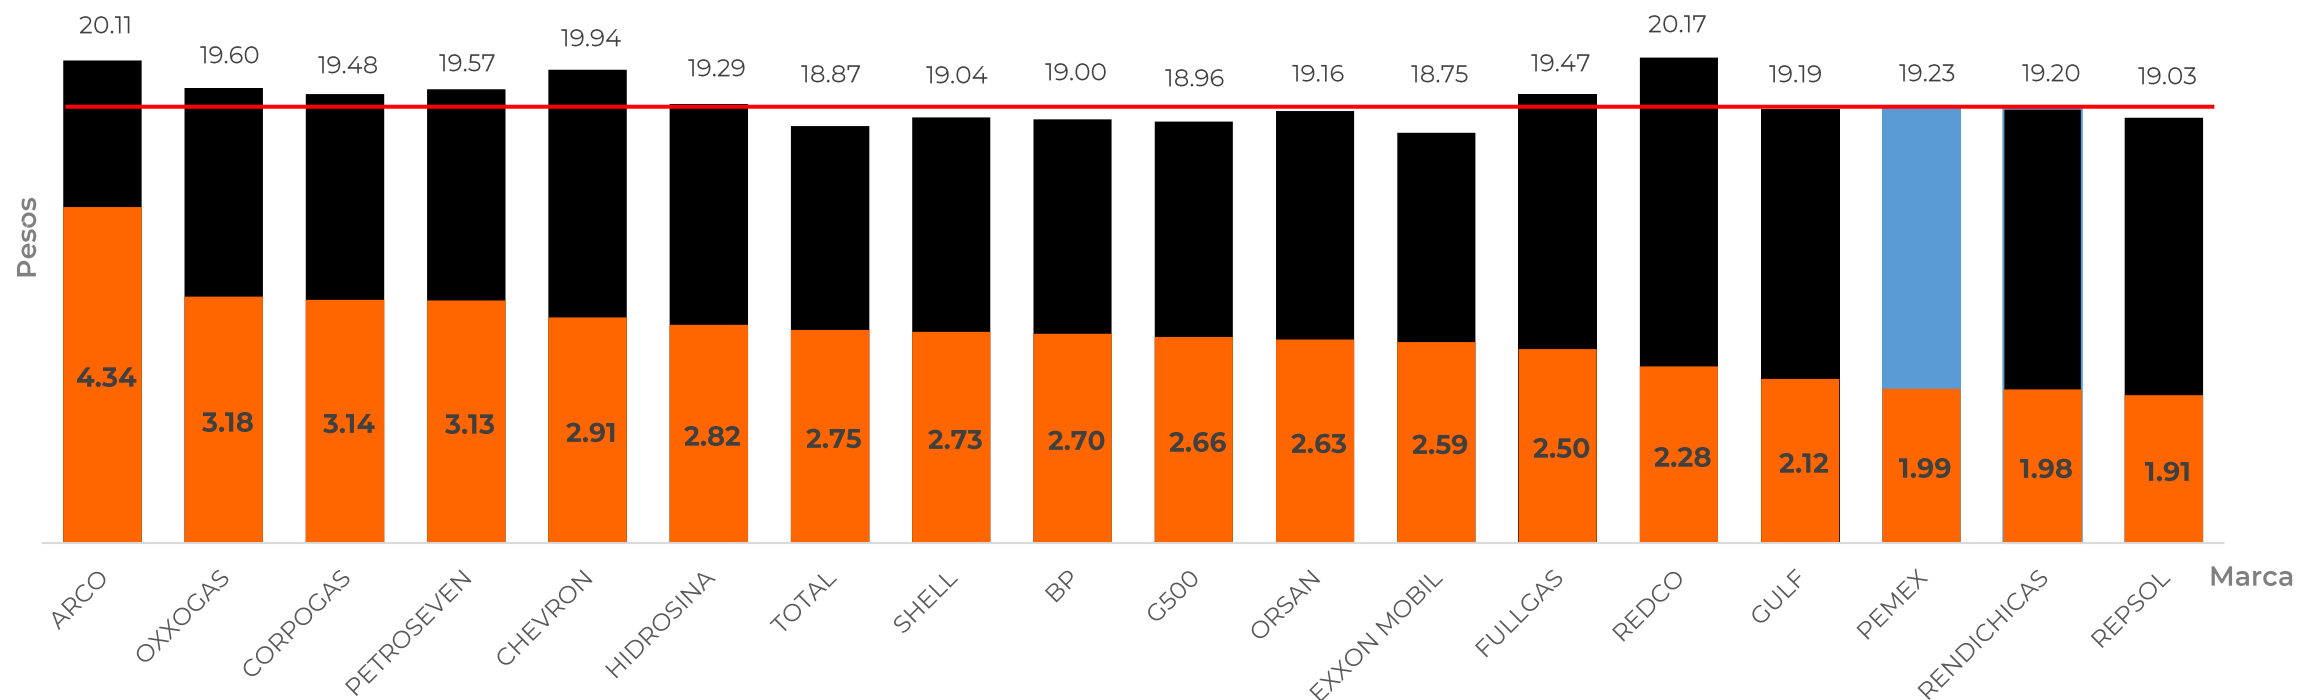

INDICADORES DE GANANCIAS POR MARCA

DIÉSEL, 9 AL 15 DE ABRIL DE 2020

NACIONAL (PESOS/LT)

GOBIERNO DE
MÉXICO

SENER
SECRETARÍA DE ENERGÍA

ECONOMÍA
SECRETARÍA DE ECONOMÍA

PROFECO
PROCURADURÍA FEDERAL
DEL CONSUMIDOR

Fuente: Valores estimados con información de CRE y SAT.
Notas: Marcas más representativas;
Excluye zonas fronterizas con estímulo fiscal.
El indicador de ganancia de las compañías importadoras
incluye el margen al mayoreo.
Incluye descuentos estimados en TAR.

Las tres marcas con precios más altos son:
REDCO, ARCO y CHEVRON.

Las tres marcas con precios más bajos son:
EXXON, TOTAL y G500.