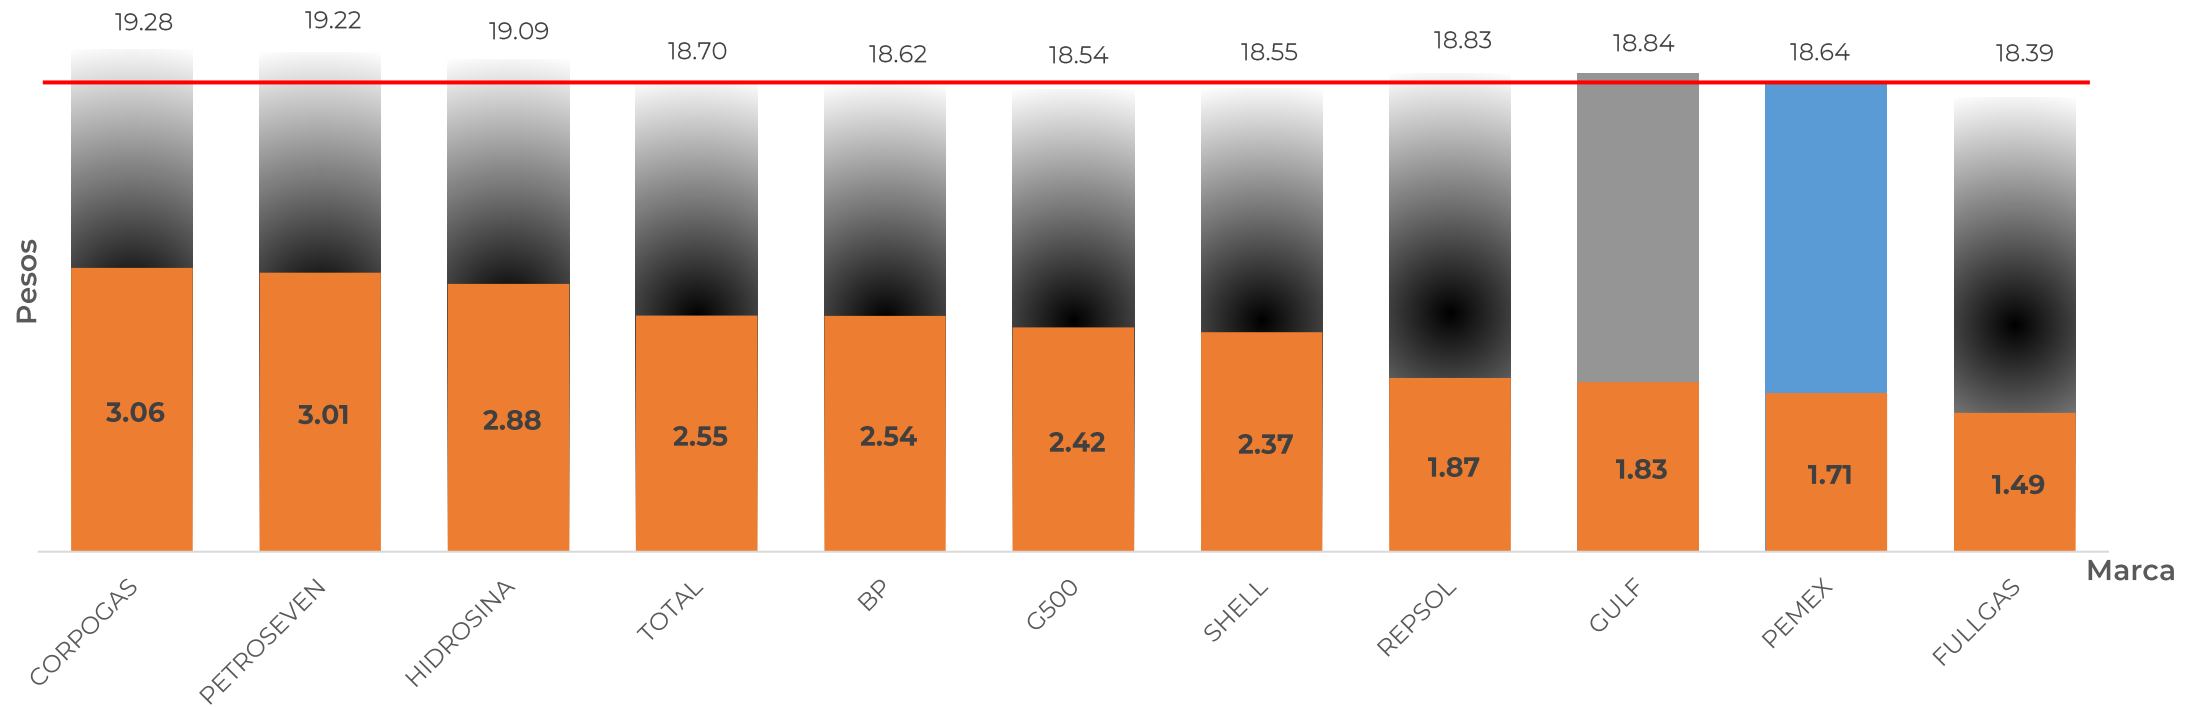

INDICADORES DE GANANCIAS POR MARCA

GASOLINA DIÉSEL, 9 AL 15 DE ABRIL DE 2020

ZONA METROPOLITANA DEL VALLE DE MÉXICO (PESOS/LT)

GOBIERNO DE
MÉXICO

SENER
SECRETARÍA DE ENERGÍA

ECONOMÍA
SECRETARÍA DE ECONOMÍA

PROFECO
PROCURADURÍA FEDERAL
DEL CONSUMIDOR

Fuente: Valores estimados con información de CRE y SAT.
Notas: Marcas más representativas;
Excluye zonas fronterizas con estímulo fiscal.
El indicador de ganancia de las compañías importadoras
incluye el margen al mayoreo.
Incluye descuentos estimados en TAR.

Las tres marcas con precios más altos son:
CORPOGAS, PETROSEVEN e HIDROSINA.

Las tres marcas con precios más bajos son:
FULLGAS, G500 y SHELL.