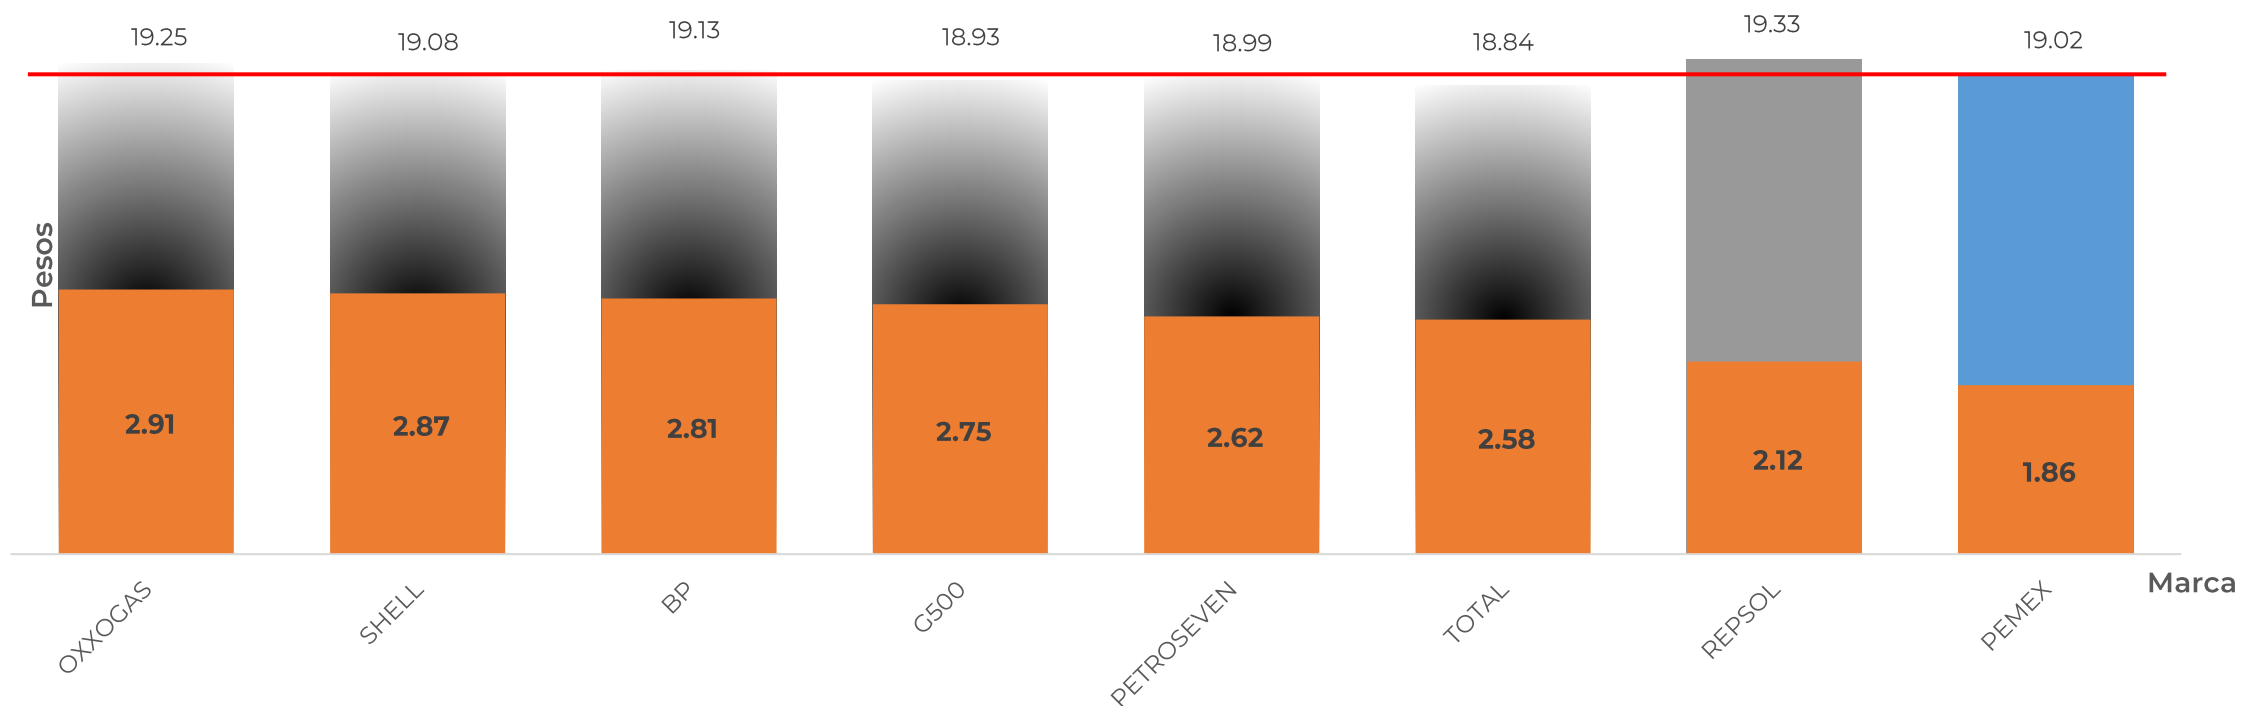

INDICADORES DE GANANCIAS POR MARCA

DIÉSEL, 9 AL 15 DE ABRIL DE 2020

ZONA METROPOLITANA DE GUADALAJARA (PESOS/LT)

GOBIERNO DE
MÉXICO

SENER
SECRETARÍA DE ENERGÍA

ECONOMÍA
SECRETARÍA DE ECONOMÍA

PROFECO
PROCURADURÍA FEDERAL
DEL CONSUMIDOR

Fuente: Valores estimados con información de CRE y SAT.
Notas: Marcas más representativas;
Excluye zonas fronterizas con estímulo fiscal.
El indicador de ganancia de las compañías importadoras
incluye el margen al mayoreo.
Incluye descuentos estimados en TAR.

Las cuatro marcas con precios más altos
son:
REPSOL, OXXOGAS y BP.

Las tres marcas con precios más bajos son:
TOTAL, G500 Y PETROSEVEN.