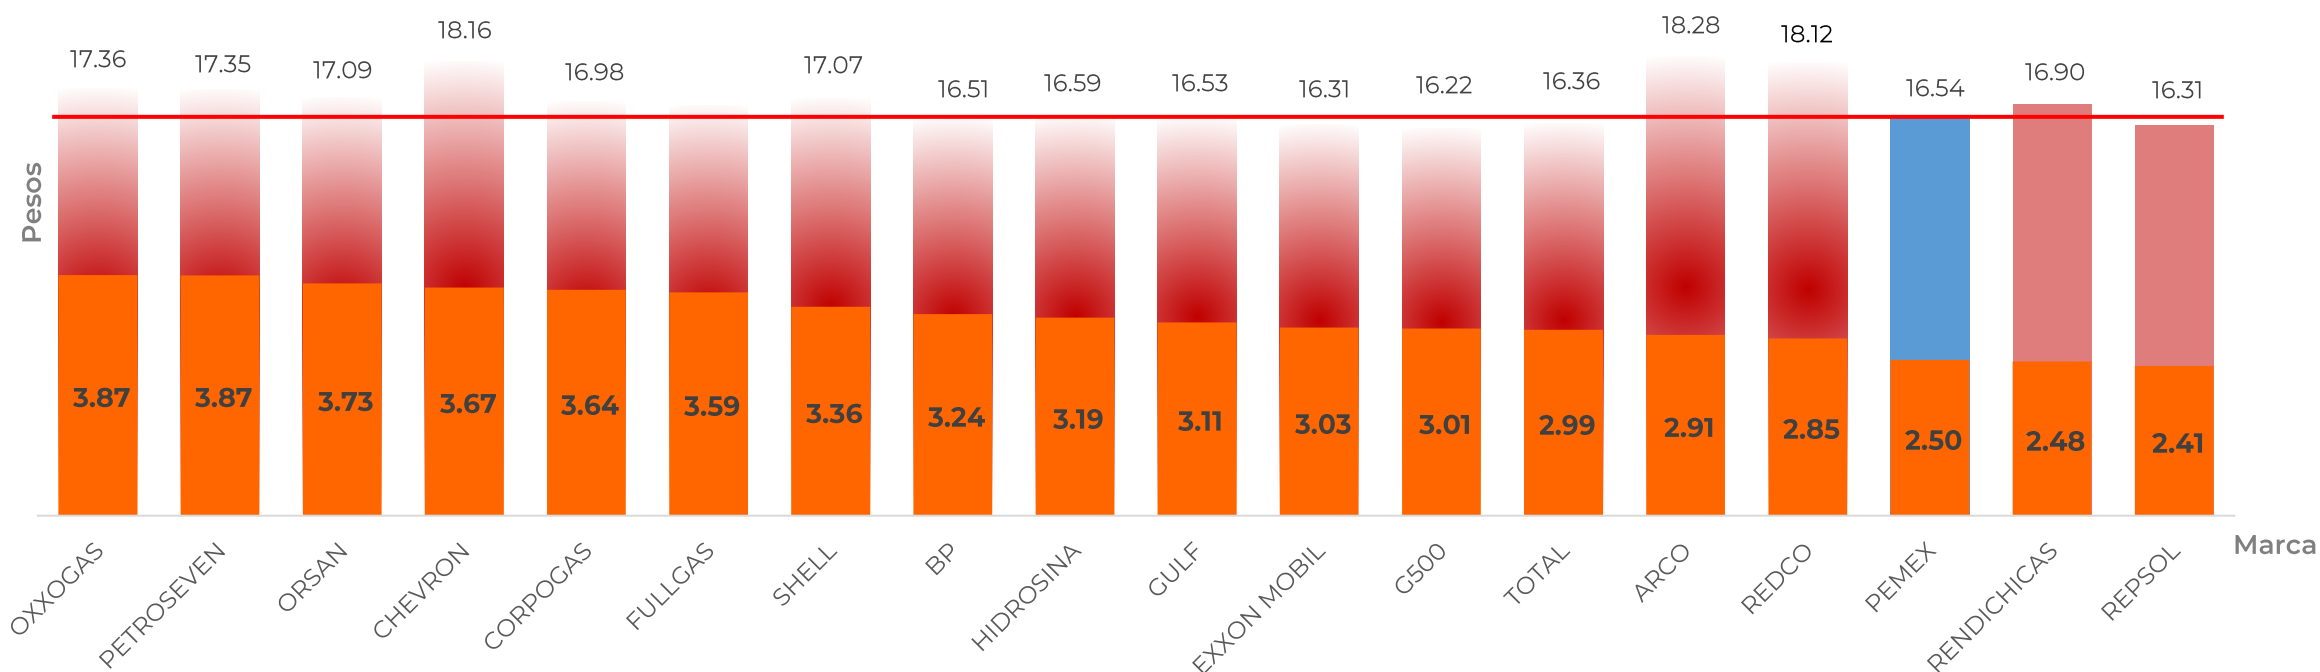

INDICADORES DE GANANCIAS POR MARCA

GASOLINA PREMIUM, 9 AL 15 DE ABRIL DE 2020

NACIONAL (PESOS/LT)

GOBIERNO DE
MÉXICO

SENER
SECRETARÍA DE ENERGÍA

ECONOMÍA
SECRETARÍA DE ECONOMÍA

PROFECO
PROCURADURÍA FEDERAL
DEL CONSUMIDOR

Fuente: Valores estimados con información de CRE y SAT.
Notas: Marcas más representativas;
Excluye zonas fronterizas con estímulo fiscal.
El indicador de ganancia de las compañías importadoras
incluye el margen al mayoreo.
Incluye descuentos estimados en TAR.

Las tres marcas con precios más altos son:
ARCO, CHEVRON y REDCO.

Las cuatro marcas con precios más bajos
son:
G500, REPSOL, EXXON y TOTAL.