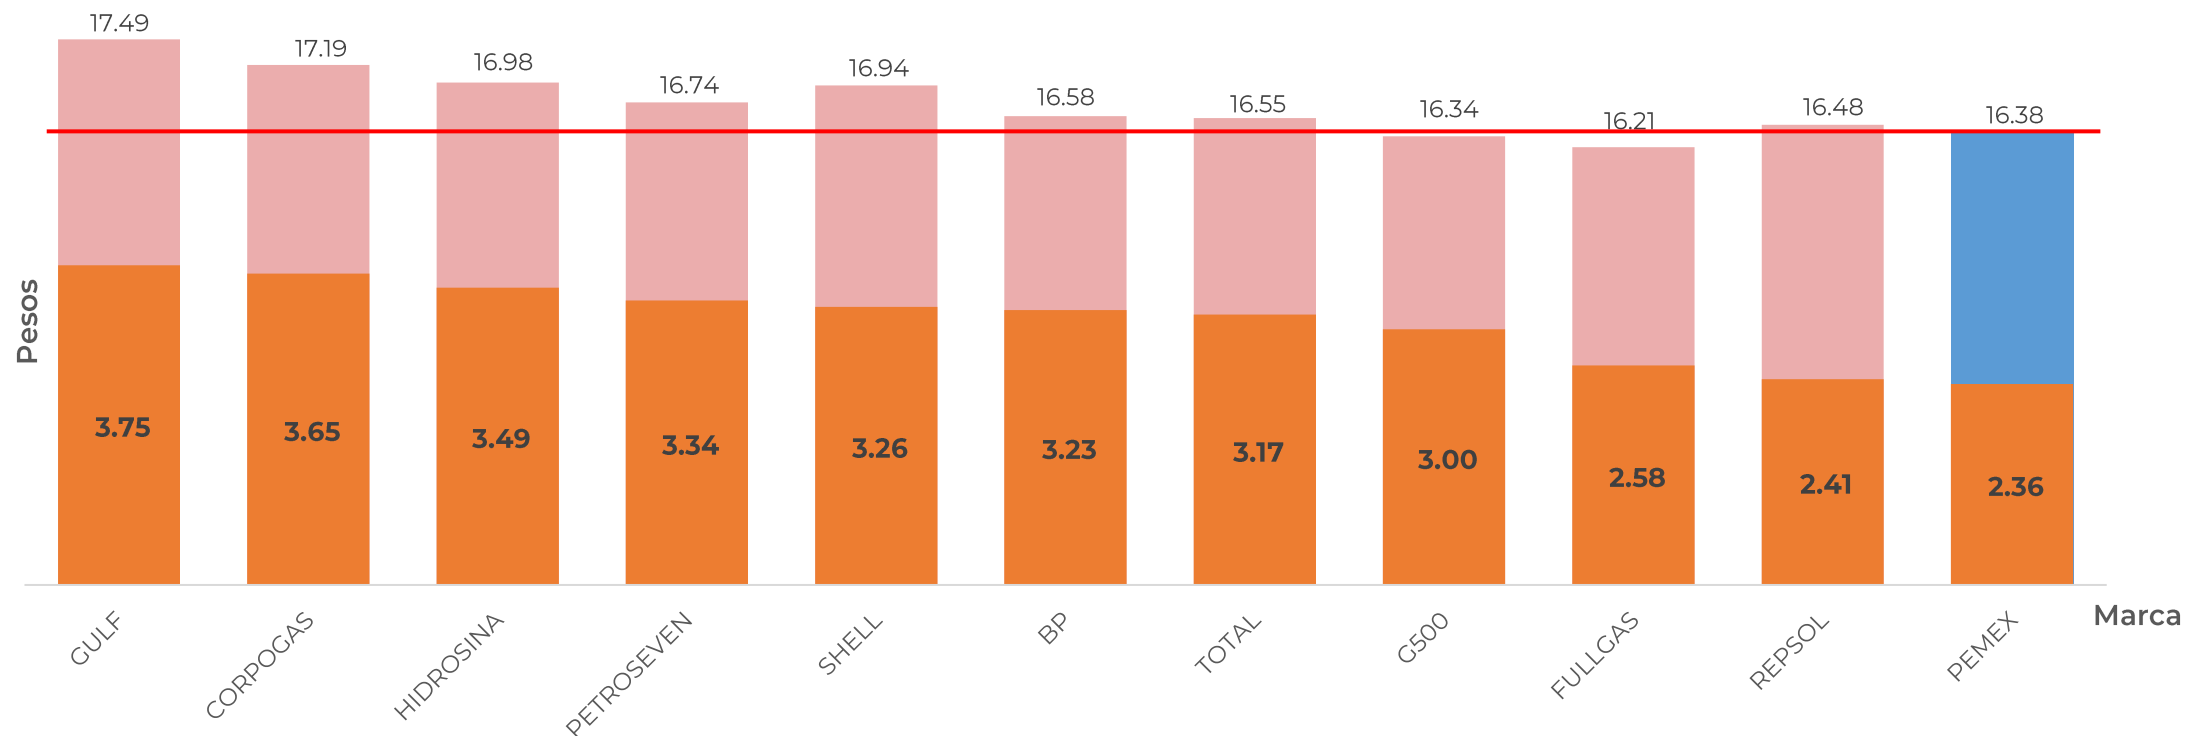

### ZONA METROPOLITANA DEL VALLE DE MÉXICO (PESOS/LT)

GOBIERNO DE  
MÉXICO

SENER  
SECRETARÍA DE ENERGÍA

ECONOMÍA  
SECRETARÍA DE ECONOMÍA

PROFECO  
PROCURADURÍA FEDERAL  
DEL CONSUMIDOR

Fuente: Valores estimados con información de CRE y SAT.  
Notas: Marcas más representativas;  
Excluye zonas fronterizas con estímulo fiscal.  
El indicador de ganancia de las compañías importadoras  
incluye el margen al mayoreo.  
Incluye descuentos estimados en TAR.