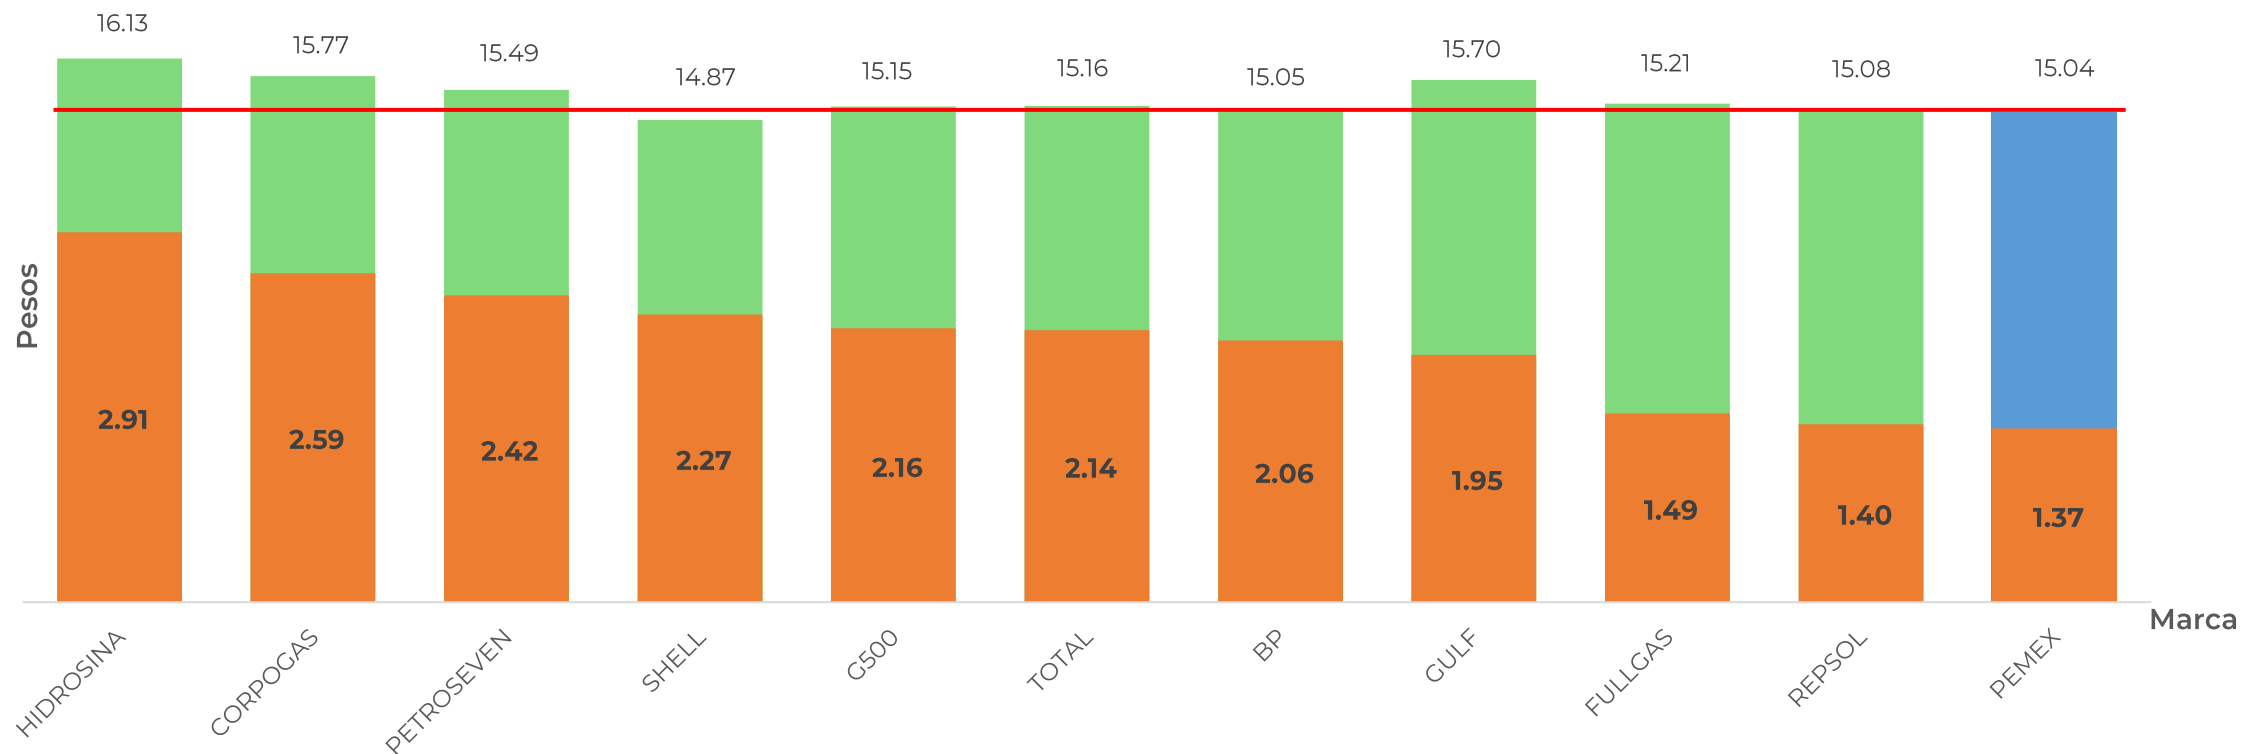

### ZONA METROPOLITANA DEL VALLE DE MÉXICO (PESOS/LT)

GOBIERNO DE  
MÉXICO

SENER  
SECRETARÍA DE ENERGÍA

ECONOMÍA  
SECRETARÍA DE ECONOMÍA

PROFECO  
PROCURADURÍA FEDERAL  
DEL CONSUMIDOR

Fuente: Valores estimados con información de CRE y SAT.  
 Notas: Marcas más representativas;  
 Excluye zonas fronterizas con estímulo fiscal.  
 El indicador de ganancia de las compañías importadoras incluye el margen al mayoreo.  
 Incluye descuentos estimados en TAR.