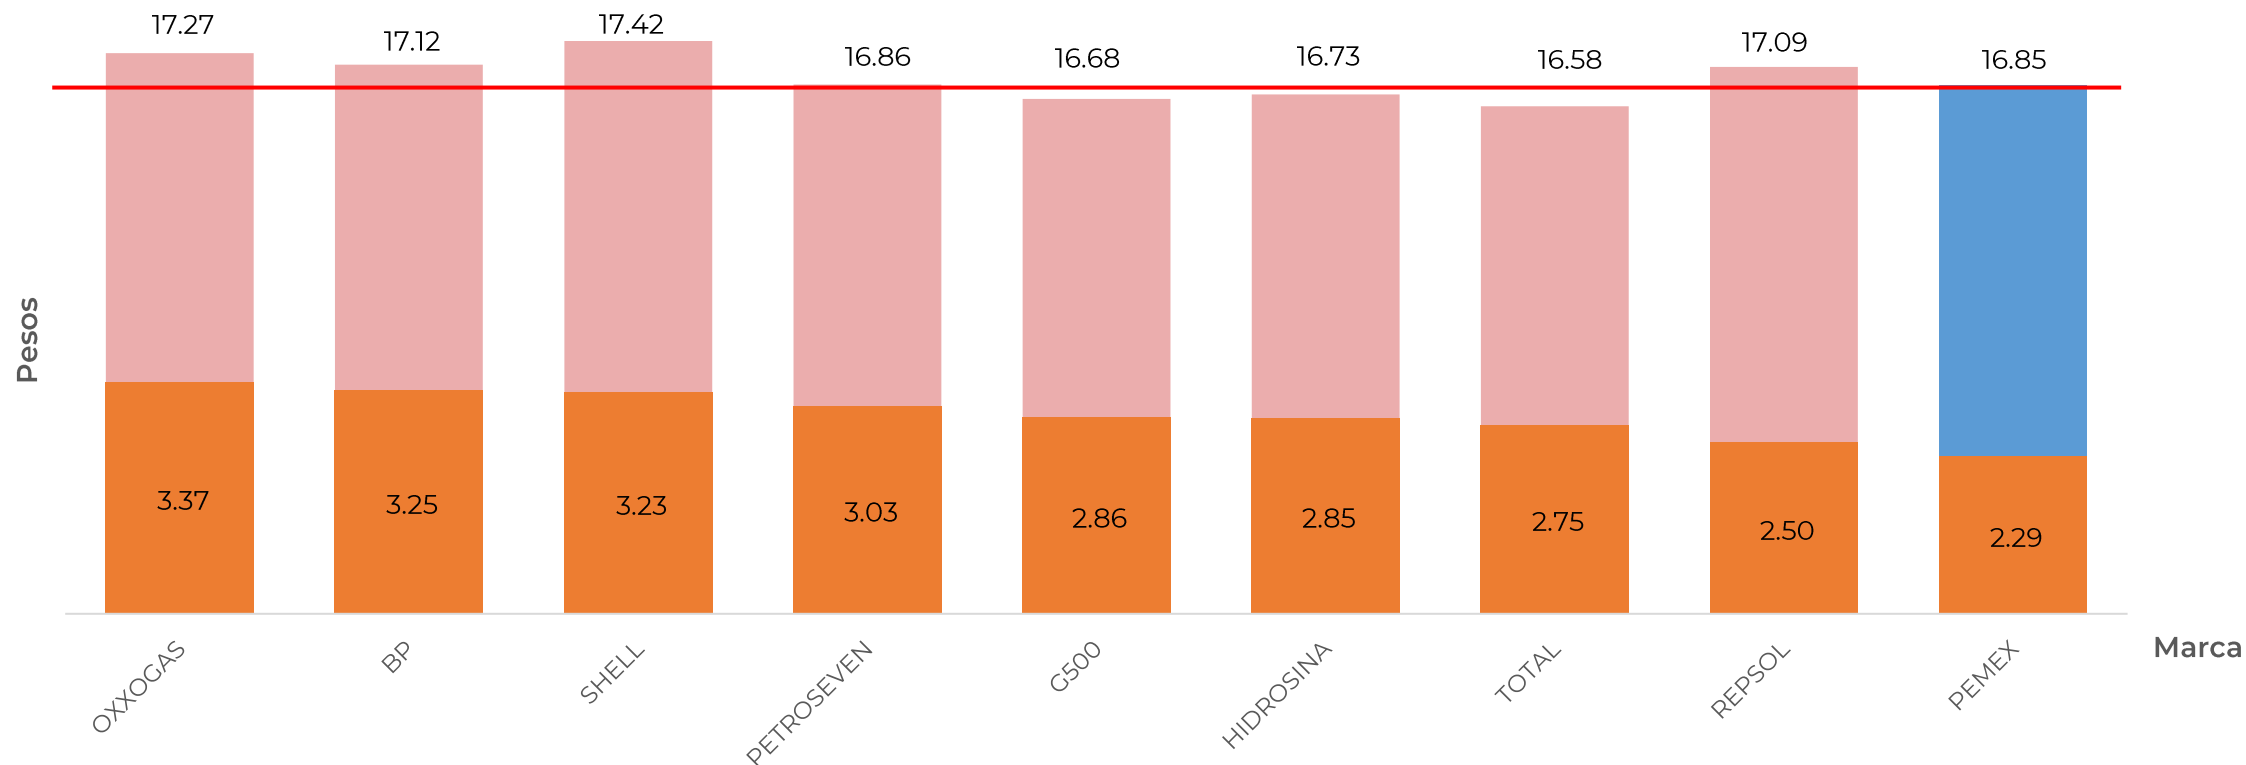

INDICADORES DE GANANCIAS POR MARCA

GASOLINA PREMIUM, 16 AL 22 DE ABRIL DE 2020

ZONA METROPOLITANA DE GUADALAJARA (PESOS/LT)

GOBIERNO DE
MÉXICO

SENER
SECRETARÍA DE ENERGÍA

ECONOMÍA
SECRETARÍA DE ECONOMÍA

PROFECO
PROCURADURÍA FEDERAL
DEL CONSUMIDOR

Fuente: Valores estimados con información de CRE y SAT.
Notas: Marcas más representativas;
Excluye zonas fronterizas con estímulo fiscal.
El indicador de ganancia de las compañías importadoras
incluye el margen al mayoreo.
Incluye descuentos estimados en TAR.

Las tres marcas con precios más altos son:
SHELL, OXXOGAS y BP

Las tres marcas con precios más bajos son:
TOTAL, G500 e HIDROSINA