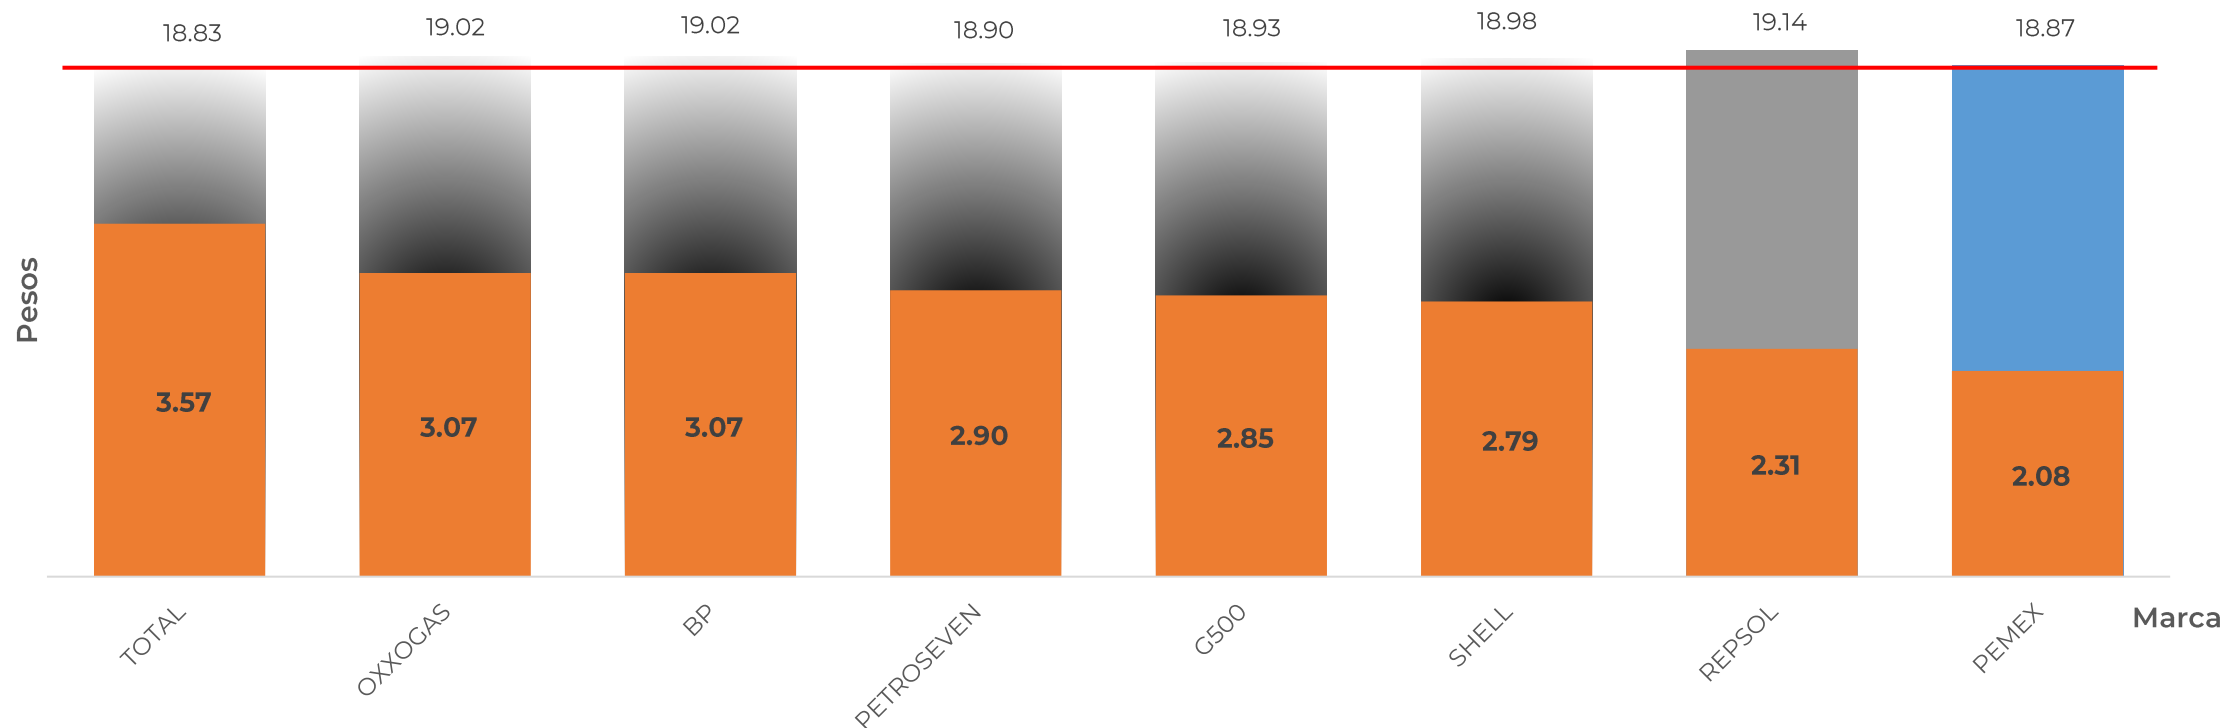

INDICADORES DE GANANCIAS POR MARCA

DIÉSEL, 16 AL 22 DE ABRIL DE 2020

ZONA METROPOLITANA DE GUADALAJARA (PESOS/LT)

GOBIERNO DE
MÉXICO

SENER
SECRETARÍA DE ENERGÍA

ECONOMÍA
SECRETARÍA DE ECONOMÍA

PROFECO
PROCURADURÍA FEDERAL
DEL CONSUMIDOR

Fuente: Valores estimados con información de CRE y SAT.
Notas: Marcas más representativas;
Excluye zonas fronterizas con estímulo fiscal.
El indicador de ganancia de las compañías importadoras
incluye el margen al mayoreo.
Incluye descuentos estimados en TAR.

Las cuatro marcas con precios más altos
son: REPSOL, OXXOGAS, BP y SHELL

Las tres marcas con precios más bajos son:
TOTAL, PEMEX y PETROSEVEN