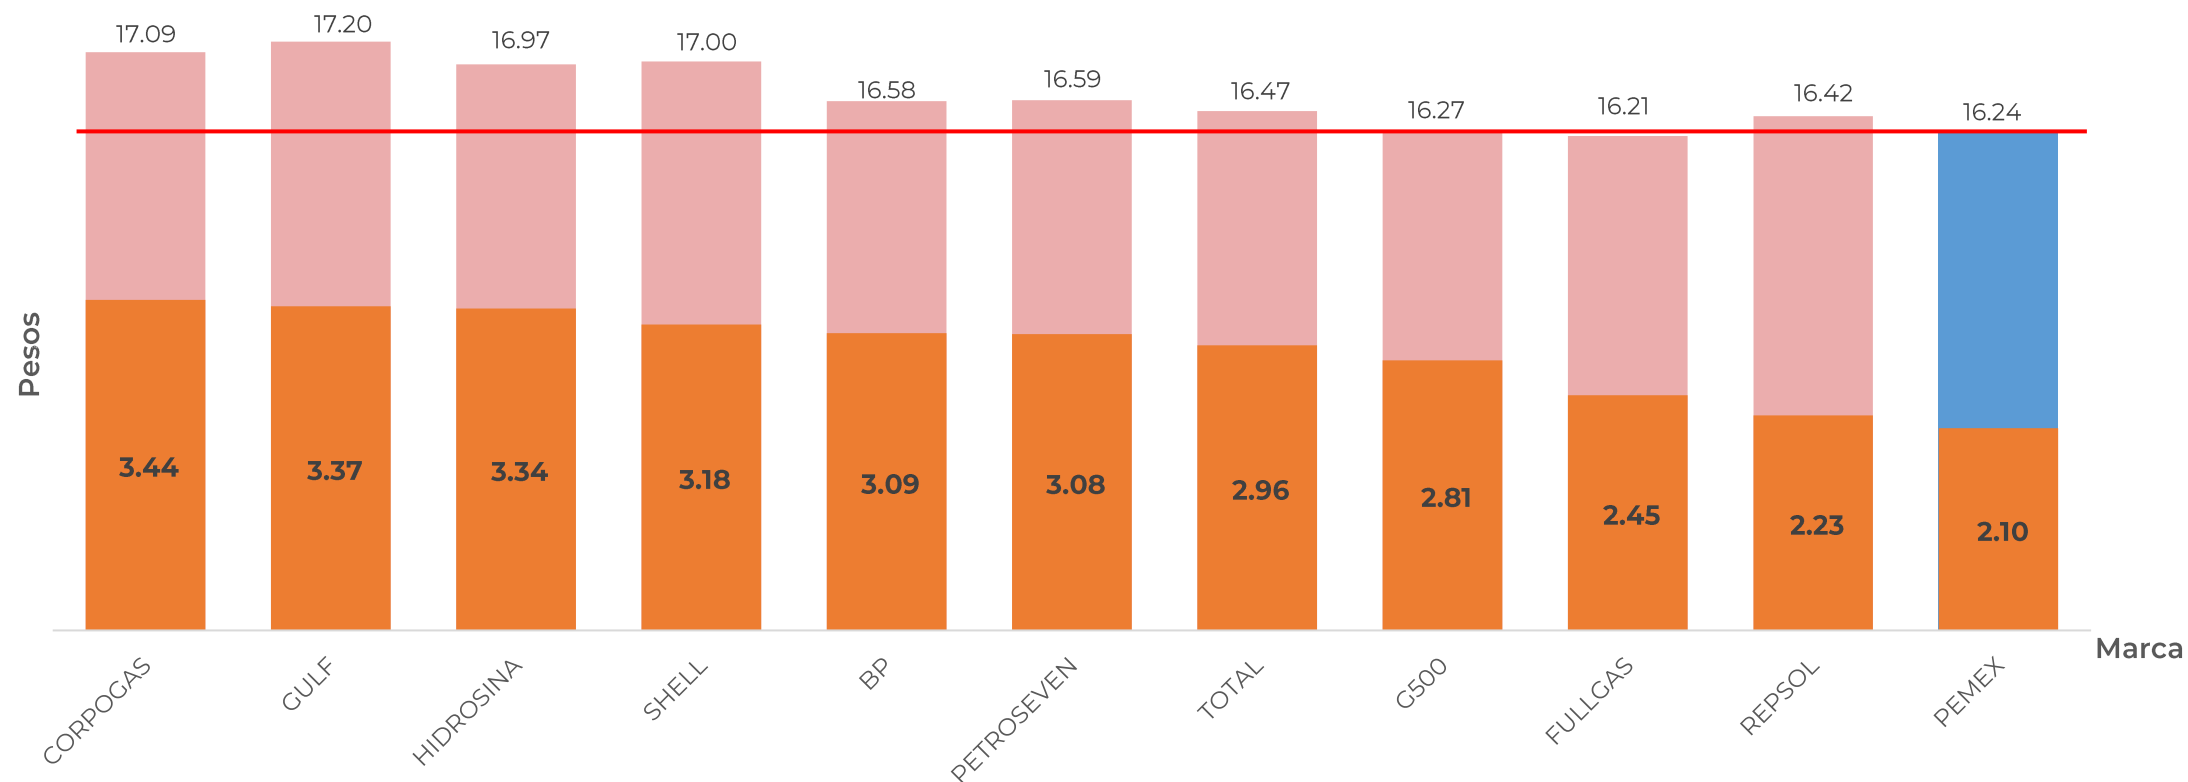

INDICADORES DE GANANCIAS POR MARCA

GASOLINA PREMIUM, 16 AL 22 DE ABRIL DE 2020

ZONA METROPOLITANA DEL VALLE DE MÉXICO (PESOS/LT)

GOBIERNO DE
MÉXICO

SENER
SECRETARÍA DE ENERGÍA

ECONOMÍA
SECRETARÍA DE ECONOMÍA

PROFECO
PROCURADURÍA FEDERAL
DEL CONSUMIDOR

Fuente: Valores estimados con información de CRE y SAT.
Notas: Marcas más representativas;
Excluye zonas fronterizas con estímulo fiscal.
El indicador de ganancia de las compañías importadoras
incluye el margen al mayoreo.
Incluye descuentos estimados en TAR.

Las tres marcas con precios más altos son:
GULF, CORPOGAS y SHELL

Las cuatro marcas con precios más bajos
son: FULLGAS, PEMEX y G500