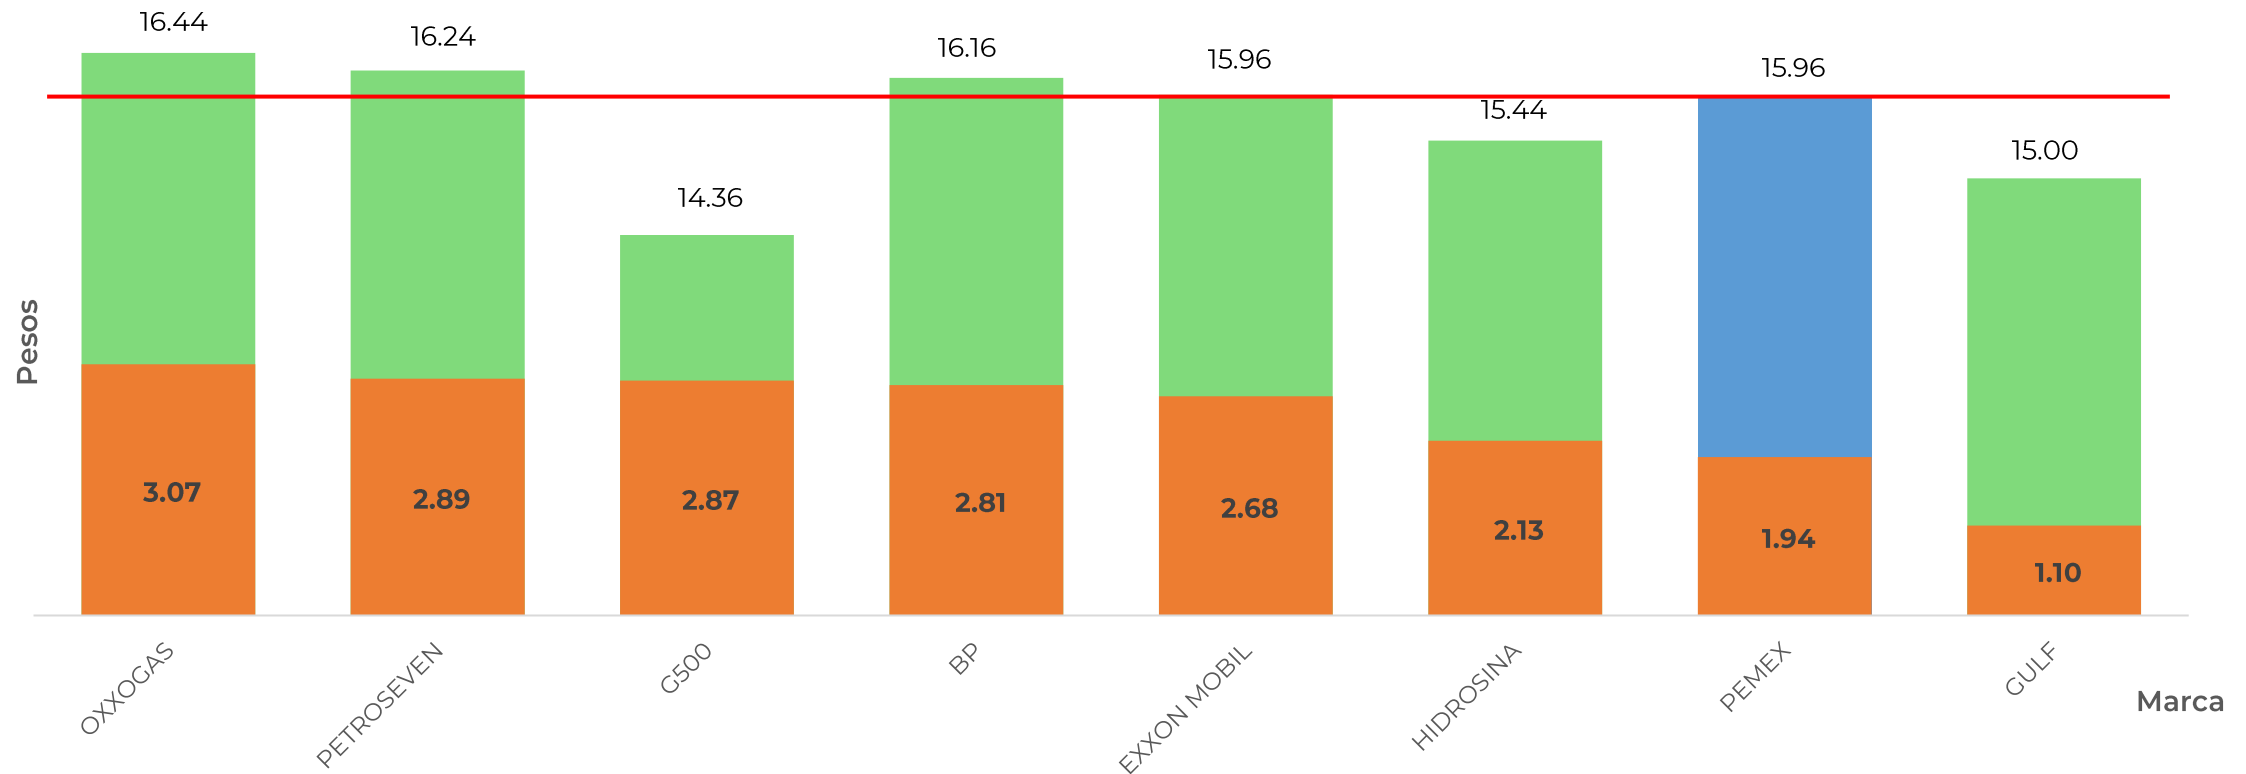

INDICADORES DE GANANCIAS POR MARCA

GASOLINA REGULAR, 16 AL 22 DE ABRIL DE 2020

ZONA METROPOLITANA MONTERREY (PESOS/LT)

GOBIERNO DE
MÉXICO

SENER
SECRETARÍA DE ENERGÍA

ECONOMÍA
SECRETARÍA DE ECONOMÍA

PROFECO
PROCURADURÍA FEDERAL
DEL CONSUMIDOR

Fuente: Valores estimados con información de CRE y SAT.
Notas: Marcas más representativas;
Excluye zonas fronterizas con estímulo fiscal.
El indicador de ganancia de las compañías importadoras incluye el margen al mayoreo.
Incluye descuentos estimados en TAR.

Las tres marcas con precios más altos son:
OXXOGAS, PETROSEVEN y BP

Las tres marcas con precios más bajos son:
G500, GULF e HIDROSINA