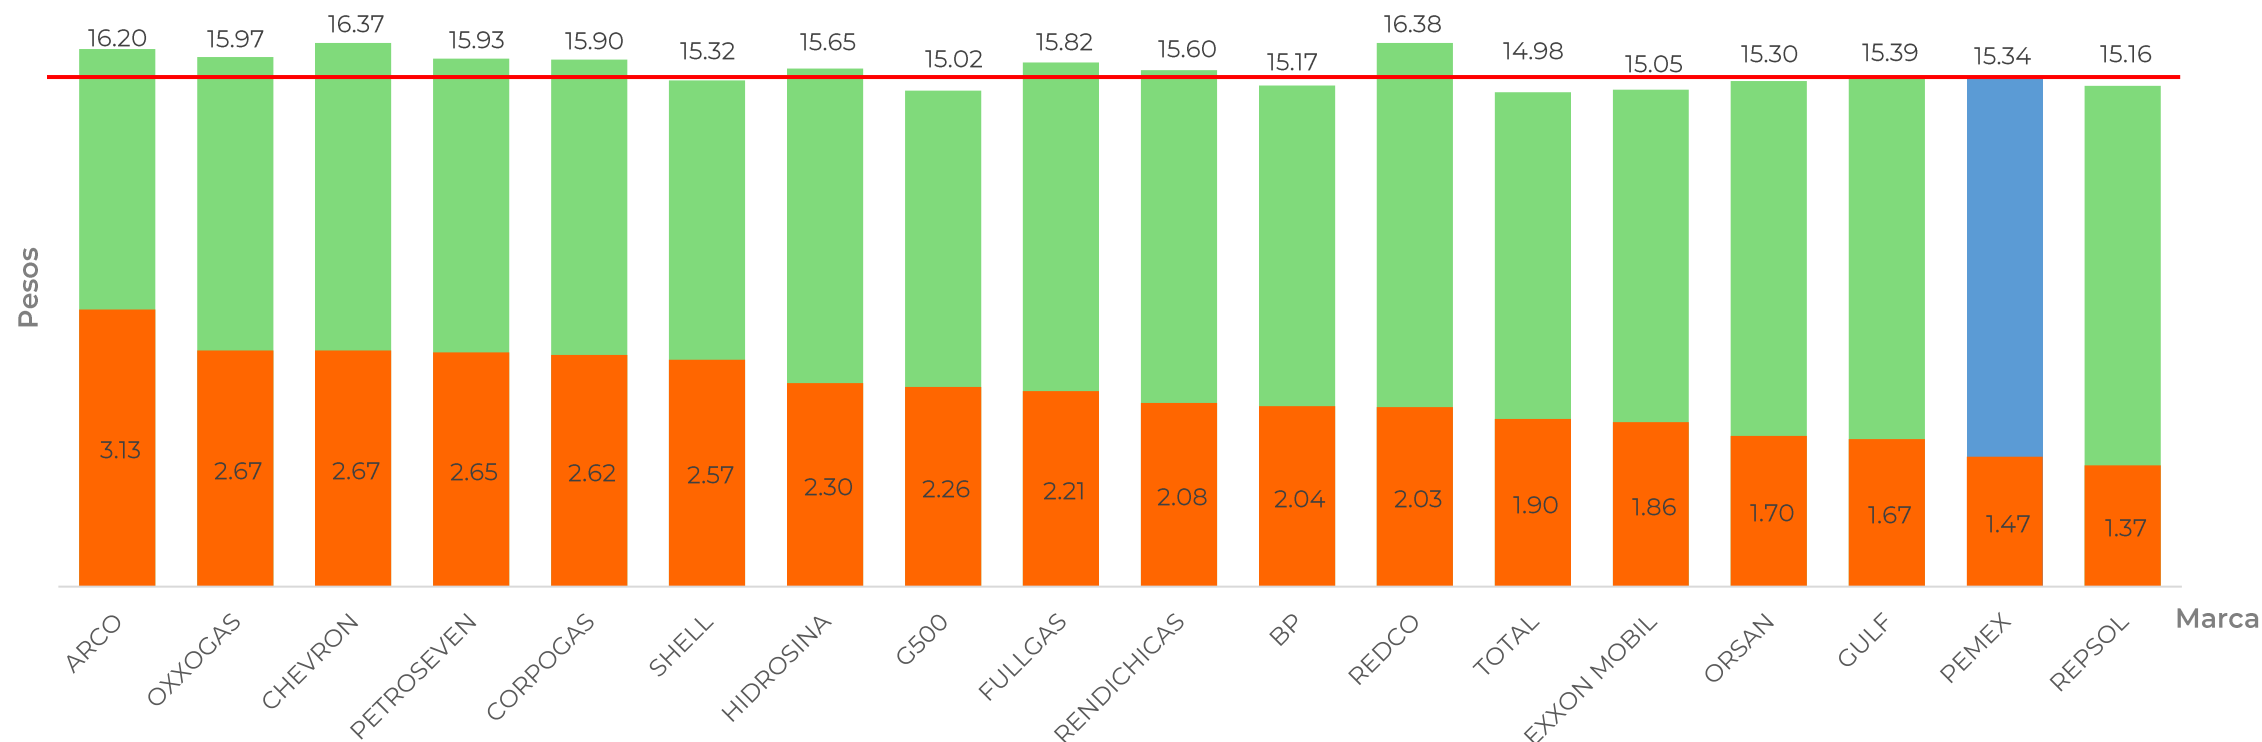

INDICADORES DE GANANCIAS POR MARCA

GASOLINA REGULAR, 16 AL 22 DE ABRIL DE 2020

NACIONAL (PESOS/LT)

GOBIERNO DE
MÉXICO

SENER
SECRETARÍA DE ENERGÍA

ECONOMÍA
SECRETARÍA DE ECONOMÍA

PROFECO
PROCURADURÍA FEDERAL
DEL CONSUMIDOR

Fuente: Valores estimados con información de CRE y SAT.
Notas: Marcas más representativas;
Excluye zonas fronterizas con estímulo fiscal.
El indicador de ganancia de las compañías importadoras
incluye el margen al mayoreo.
Incluye descuentos estimados en TAR.

Las tres marcas con precios más altos son:
REDCO, CHEVRON y ARCO.

Las tres marcas con precios más bajos son:
TOTAL, G500 y EXXON