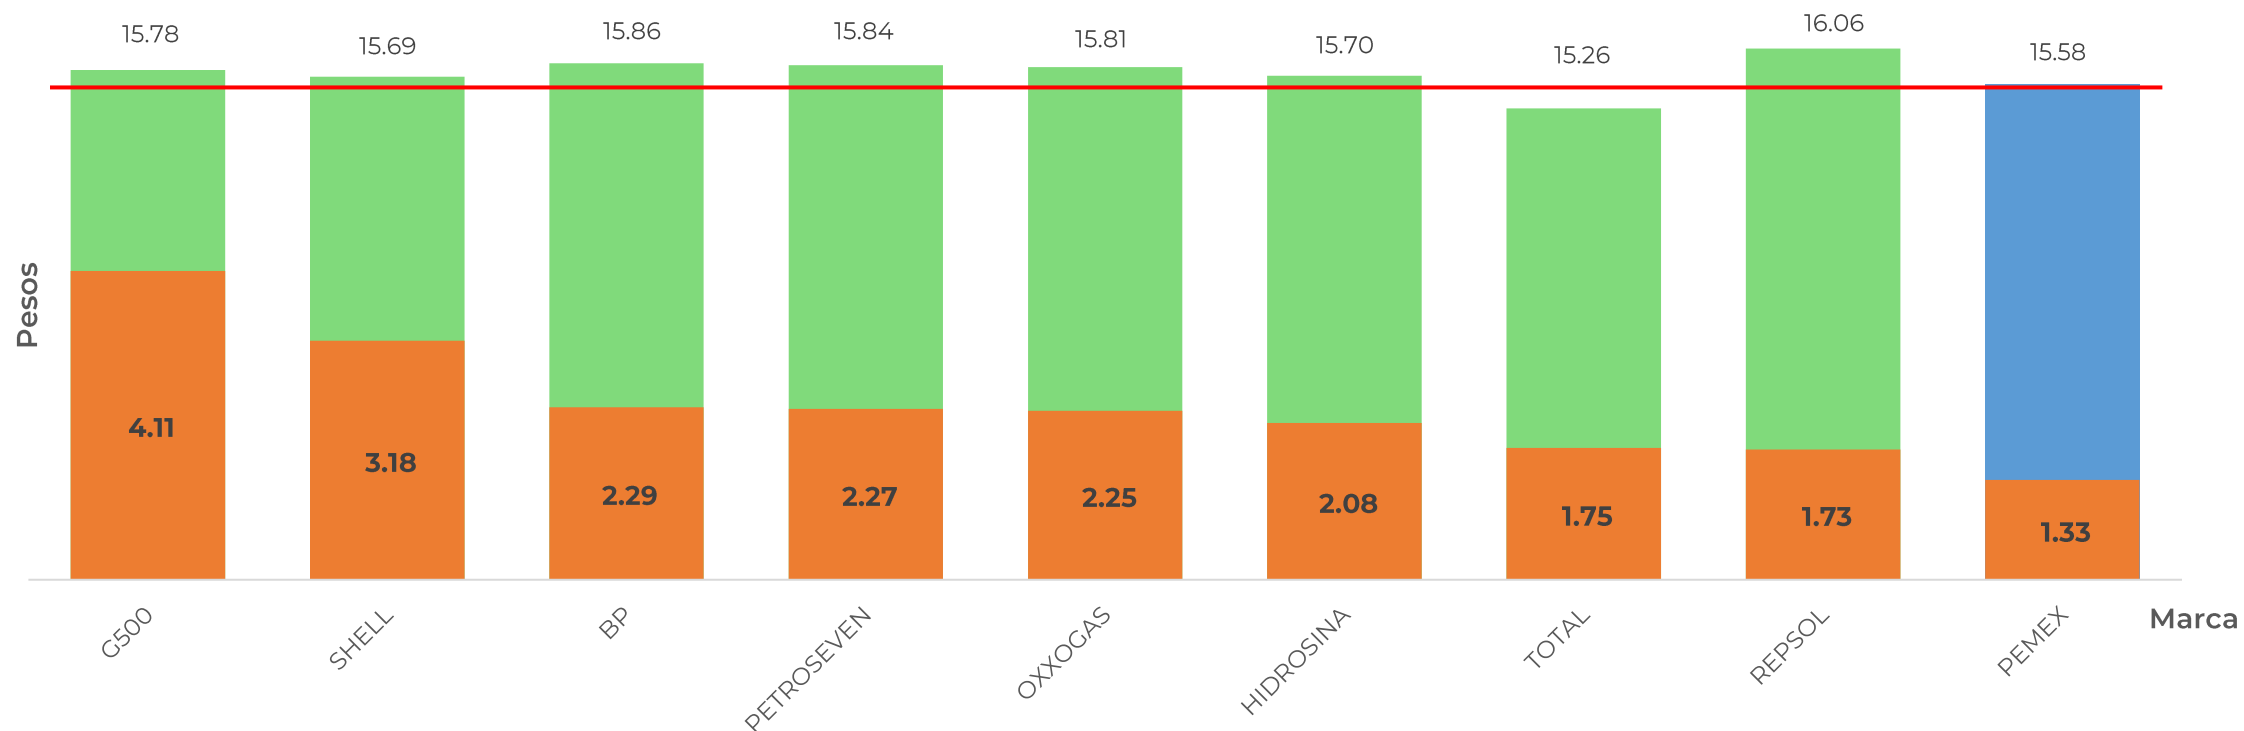

INDICADORES DE GANANCIAS POR MARCA

GASOLINA REGULAR, 16 AL 22 DE ABRIL DE 2020

ZONA METROPOLITANA DE GUADALAJARA (PESOS/LT)

GOBIERNO DE
MÉXICO

SENER
SECRETARÍA DE ENERGÍA

ECONOMÍA
SECRETARÍA DE ECONOMÍA

PROFECO
PROCURADURÍA FEDERAL
DEL CONSUMIDOR

Fuente: Valores estimados con información de CRE y SAT.
Notas: Marcas más representativas;
Excluye zonas fronterizas con estímulo fiscal.
El indicador de ganancia de las compañías importadoras
incluye el margen al mayoreo.
Incluye descuentos estimados en TAR.

Las tres marcas con precios más altos son:
REPSOL, BP y PETROSEVEN

Las tres marcas con precios más bajos son:
TOTAL, PEMEX y SHELL