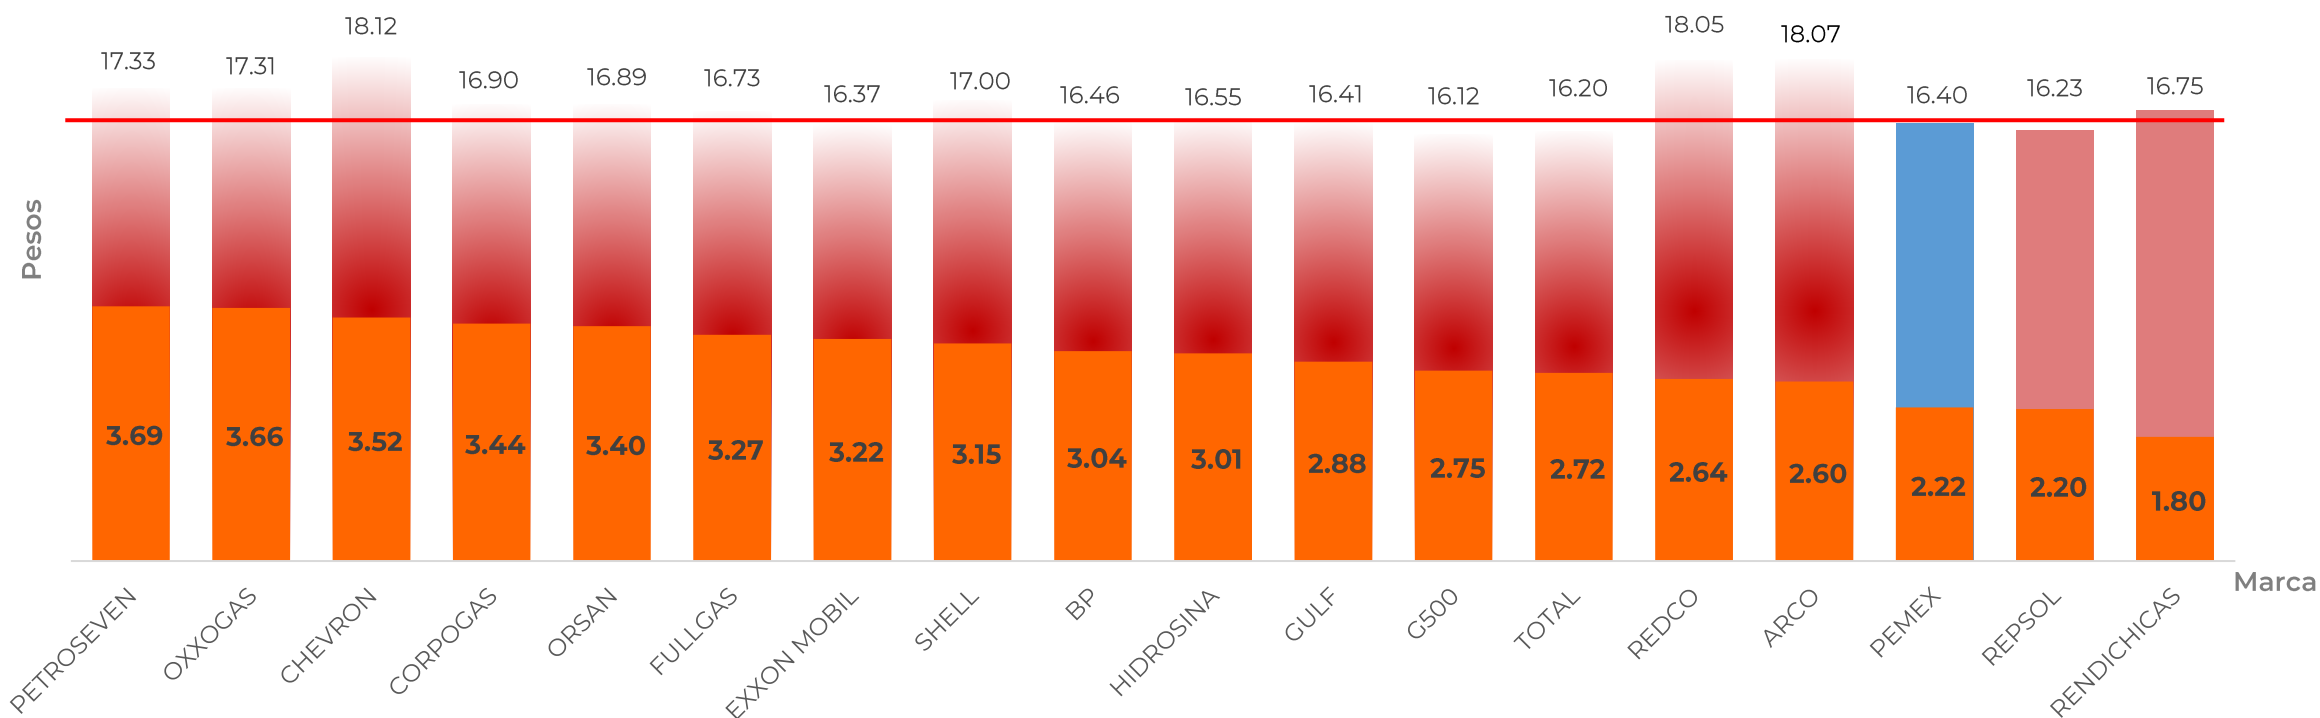

INDICADORES DE GANANCIAS POR MARCA

GASOLINA PREMIUM, 16 AL 22 DE ABRIL DE 2020

NACIONAL (PESOS/LT)

GOBIERNO DE
MÉXICO

SENER
SECRETARÍA DE ENERGÍA

ECONOMÍA
SECRETARÍA DE ECONOMÍA

PROFECO
PROCURADURÍA FEDERAL
DEL CONSUMIDOR

Fuente: Valores estimados con información de CRE y SAT.
Notas: Marcas más representativas;
Excluye zonas fronterizas con estímulo fiscal.
El indicador de ganancia de las compañías importadoras
incluye el margen al mayoreo.
Incluye descuentos estimados en TAR.

Las cuatro marcas con precios más altos
son: CHEVRON, ARCO y REDCO

Las tres marcas con precios más bajos son:
G500, TOTAL y REPSOL