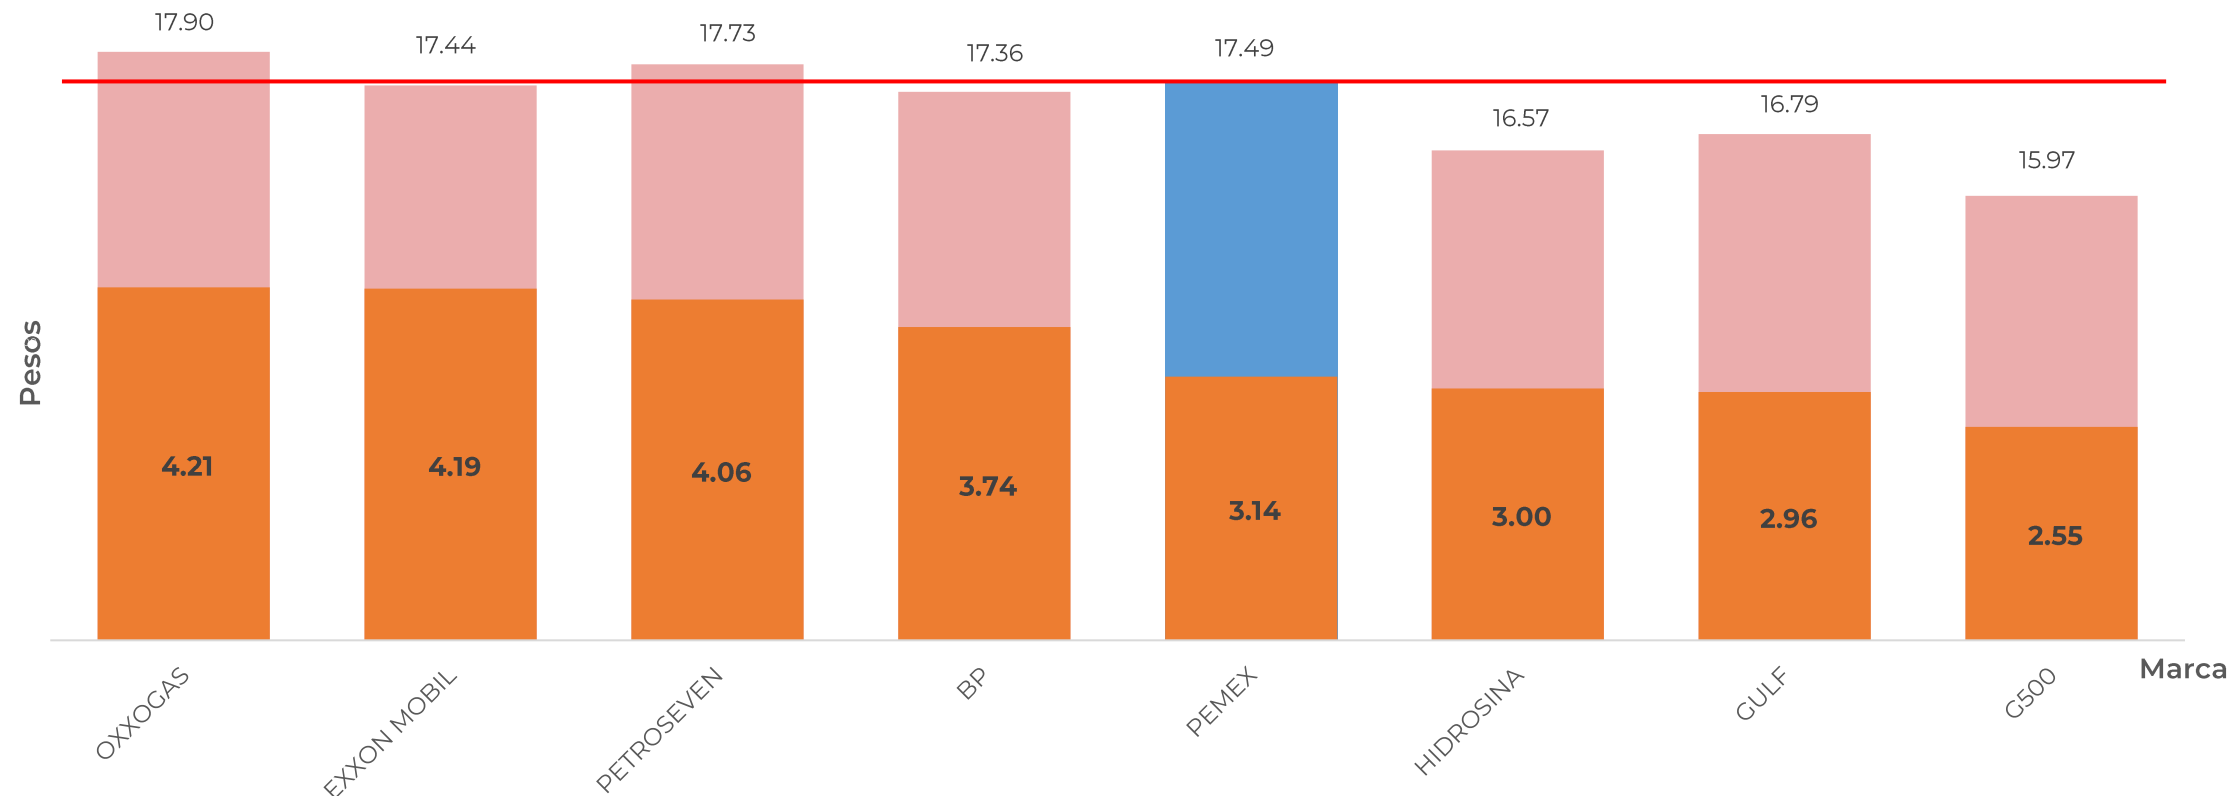

INDICADORES DE GANANCIAS POR MARCA

GASOLINA PREMIUM, 16 AL 22 DE ABRIL DE 2020

ZONA METROPOLITANA MONTERREY (PESOS/LT)

GOBIERNO DE
MÉXICO

SENER
SECRETARÍA DE ENERGÍA

ECONOMÍA
SECRETARÍA DE ECONOMÍA

PROFECO
PROCURADURÍA FEDERAL
DEL CONSUMIDOR

Fuente: Valores estimados con información de CRE y SAT.
Notas: Marcas más representativas;
Excluye zonas fronterizas con estímulo fiscal.
El indicador de ganancia de las compañías importadoras incluye el margen al mayoreo.
Incluye descuentos estimados en TAR.

Las tres marcas con precios más altos son:
OXXOGAS, PETROSEVEN y PEMEX

Las tres marcas con precios más bajos son:
G500, HIDROSINA y GULF