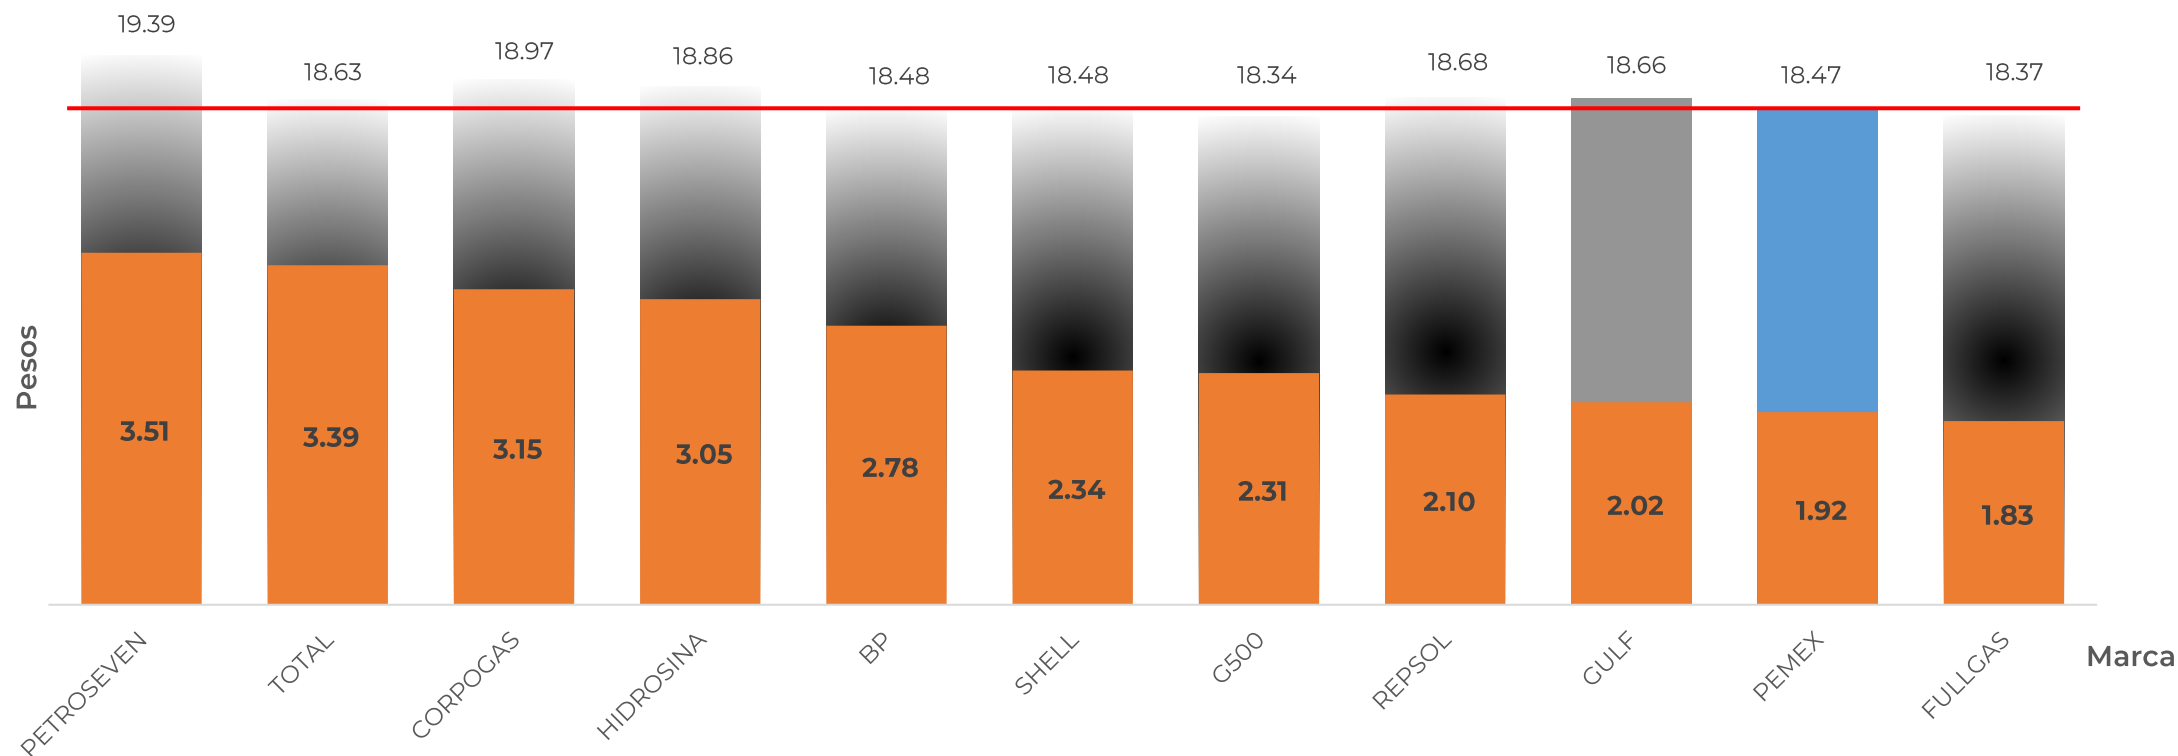

INDICADORES DE GANANCIAS POR MARCA

GASOLINA DIÉSEL, 16 AL 22 DE ABRIL DE 2020

ZONA METROPOLITANA DEL VALLE DE MÉXICO (PESOS/LT)

GOBIERNO DE
MÉXICO

SENER
SECRETARÍA DE ENERGÍA

ECONOMÍA
SECRETARÍA DE ECONOMÍA

PROFECO
PROCURADURÍA FEDERAL
DEL CONSUMIDOR

Fuente: Valores estimados con información de CRE y SAT.
Notas: Marcas más representativas;
Excluye zonas fronterizas con estímulo fiscal.
El indicador de ganancia de las compañías importadoras incluye el margen al mayoreo.
Incluye descuentos estimados en TAR.

Las tres marcas con precios más altos son:
PETROSEVEN, CORPOGAS e HIDROSINA

Las tres marcas con precios más bajos son:
G500, FULLGAS y PEMEX