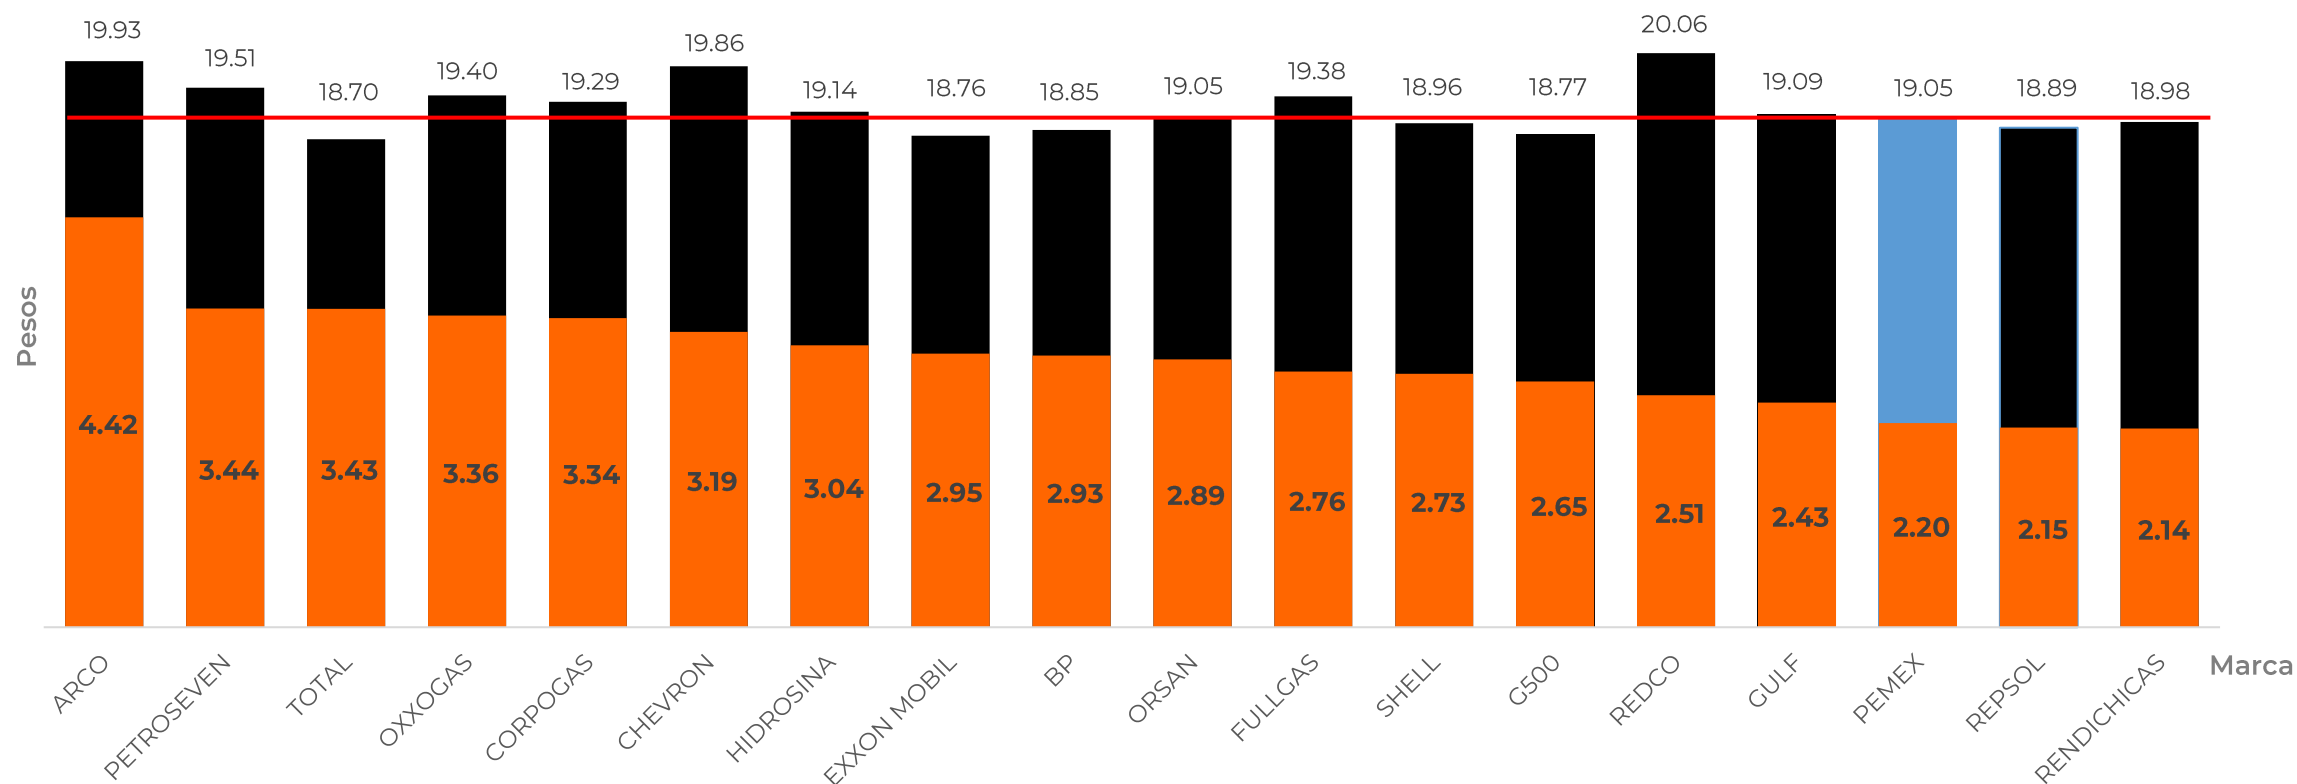

INDICADORES DE GANANCIAS POR MARCA

DIÉSEL, 16 AL 22 DE ABRIL DE 2020

NACIONAL (PESOS/LT)

GOBIERNO DE
MÉXICO

SENER
SECRETARÍA DE ENERGÍA

ECONOMÍA
SECRETARÍA DE ECONOMÍA

PROFECO
PROCURADURÍA FEDERAL
DEL CONSUMIDOR

8.00

Fuente: Valores estimados con información de CRE y SAT.
Notas: Marcas más representativas;
Excluye zonas fronterizas con estímulo fiscal.
El indicador de ganancia de las compañías importadoras
incluye el margen al mayoreo.
Incluye descuentos estimados en TAR.

Las tres marcas con precios más altos son:
REDCO, ARCO y CHEVRON

Las tres marcas con precios más bajos son:
TOTAL, EXXON y G500