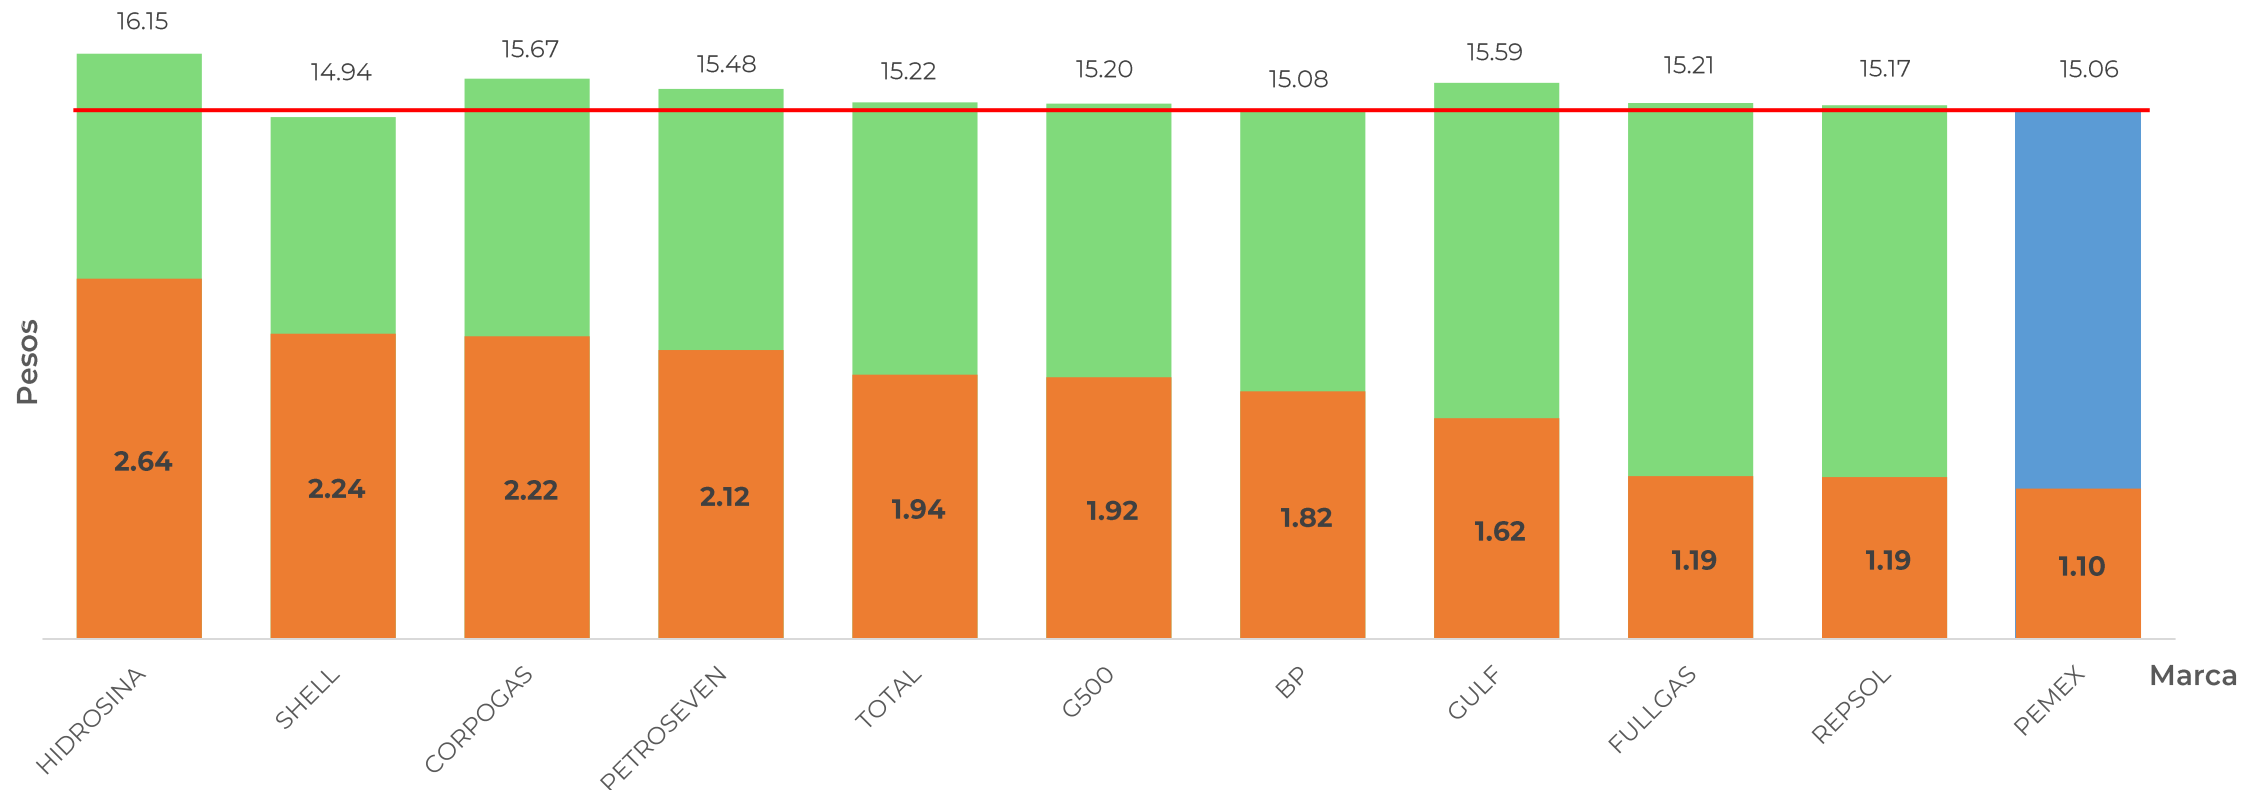

INDICADORES DE GANANCIAS POR MARCA

GASOLINA REGULAR, 16 AL 22 DE ABRIL DE 2020

ZONA METROPOLITANA DEL VALLE DE MÉXICO (PESOS/LT)

GOBIERNO DE
MÉXICO

SENER
SECRETARÍA DE ENERGÍA

ECONOMÍA
SECRETARÍA DE ECONOMÍA

PROFECO
PROCURADURÍA FEDERAL
DEL CONSUMIDOR

Fuente: Valores estimados con información de CRE y SAT.
Notas: Marcas más representativas;
Excluye zonas fronterizas con estímulo fiscal.
El indicador de ganancia de las compañías importadoras incluye el margen al mayoreo.
Incluye descuentos estimados en TAR.

Las cuatro marcas con precios más altos son: HIDROSINA, CORPOGAS y GULF

Las tres marcas con precios más bajos son: SHELL, PEMEX y BP